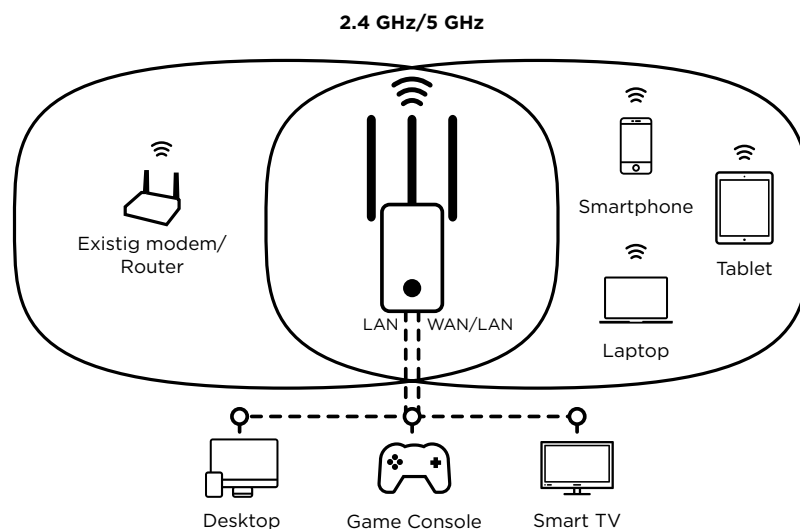

Hardware

Puertos de Ethernet	1x Puerto LAN 10/100 Mbit/s (Auto MDI/MDIX) 1x Puerto WAN/LAN 10/100 Mbit/s (Auto MDI/MDIX)
Botones	De Encendido/Apagado, Selector de modo operativo (Repetidor/Punto de Acceso/Router), Connect & Secure, Reset
LEDs	Encendido, 3x LEDs de Wifi inteligente, WAN, LAN, Connect & Secure
Potencia	Interna, 100-240 V, 50/60 Hz, 0.3 A
Estándares	IEEE 802.11ac/n/g/b/a, IEEE 802.3, IEEE 802.3u

Software

Asistentes de configuración	Repetidor, Router, Punto de Acceso
Tipo de WAN	IP dinámica, IP estática, PPPoE
DHCP	Auto, Servidor, Cliente
Gestión	Interfaz de usuario web, Configuración de hora, Configuración de copia de seguridad/restaurado, Actualización de Firmware
Protocolo de internet	IPv4

Otras especificaciones

Certificación	CE
Contenido del paquete	Repetidor de banda dual 750 Cable de Ethernet Instrucciones de instalación Tarjeta de garantía
Requerimientos del sistema	Windows 7, 8, 8.1, 10, Mac OS X, Linux, Navegador de Internet
Ambiente	Temperatura de funcionamiento: 0° C ~ +40° C Temperatura de almacenamiento: -10° C ~ +70° C Humedad de funcionamiento: 10%~90% sin condensar Humedad de almacenamiento: 10%~90% sin condensar
Dimensiones (Ancho x Largo x Alto)	80 x 72 x 164 mm
Peso	0.11 kg

EAN REPEATER 750: 8717185449679
PCB: 10 pcs