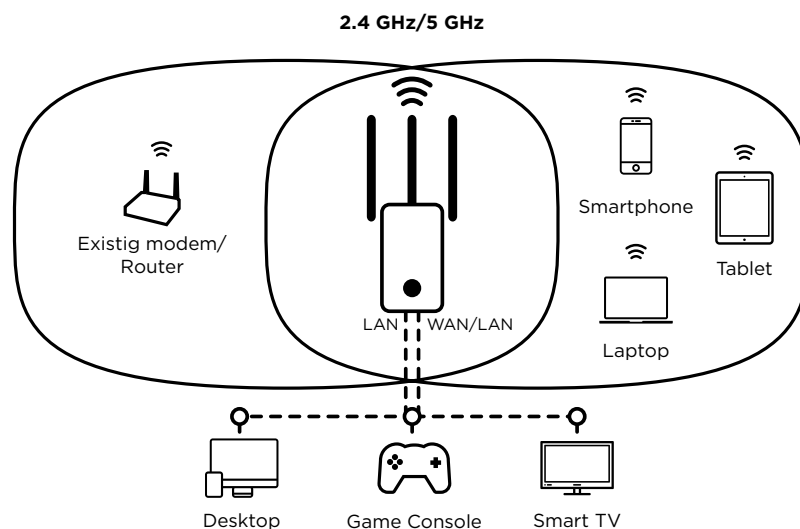

Hardware

Ethernetové porty	1× LAN port 10/100 Mb/s (Auto MDI/MDIX) 1× WAN/LAN port 10/100 Mb/s (Auto MDI/MDIX)
Tlačítka	Zapnutí/vypnutí, volič provozního režimu (opakovač / přístupový bod / router), Connect & Secure, reset
LED indikátory	Napájení, 3× inteligentní LED indikátor Wi-Fi sítě, WAN, LAN, Connect & Secure
Napájení	Interní, 100–240 V, 50/60 Hz, 0,3 A
Standardy	IEEE 802.11ac/n/g/b/a, IEEE 802.3, IEEE 802.3u

Software

Průvodce konfiguračí	Opakovač, router, přístupový bod
Typ WAN	Dynamická IP adresa, statická IP adresa, PPPoE
DHCP	Automaticky, server, klient
Správa	Webové uživatelské rozhraní, nastavení času, zálohování/obnovení konfigurace, aktualizace firmwaru
Internetový protokol	IPv4

Ostatní specifikace

Certifikace	CE
Obsah balení	Dvoupásmový opakovač 750 Ethernetový kabel Pokyny k instalaci Záruční list
Systémové požadavky	Windows 7, 8, 8.1, 10, Mac OS X, Linux, internetový prohlížeč
Prostředí	Provozní teplota: 0 °C až +40 °C Skladovací teplota: -10 °C až +70 °C Provozní vlhkost: 10 % až 90 %, bez kondenzace Skladovací vlhkost: 10 % až 90 %, bez kondenzace
Rozměry (Š × H × V)	80 x 72 x 164 mm
Hmotnost	0,11 kg

EAN REPEATER 750: 8717185449679
PCB: 10 pcs