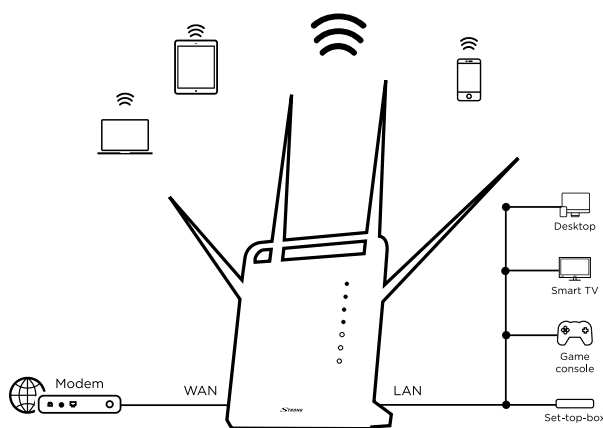

Software

Tipo WAN	IP dinamico, IP static, PPPoE, PPTP, L2TP
DHCP	Server, lista cliente DHCP, indirizzo prenotazione
Qualità del servizio	WMM, gestione bandwidth per dispositive wired e wireless
Forwarding porta	Server virtuale, DMZ, Port Triggering, UPNP
DNS dinamico	DynDns, no-IP
Controllo accesso	Controllo accesso internet, controllo avesso cliente
Controllo traffico:	IP gestione bandwidth
Firewall & sicurezza	Firewall SPI, indirizzo filtro IP, filtro URL, Indirizzo binding IP e MAC
USB	Samba, FTP server,DLNA media server, server stampa
Gestione	interfaccia utente web, controllo accesso, impostazioni orario, backup/ripristino configurazione, aggiornamento firmware, log sistema
Protocollo internet	IPv4

Other specifications

Alter specifiche	
Certificazione	CE
Contenuti pacchetto	Dual Band Gigabit Router 1200 1x adattatore potere (12 V/1.5 A DC) 1x RJ45 Gigabit Ethernet cable Istruzioni di installazione, carta garanzia
Richieste Sistema	Windows 7, 8, 8.1, 10, mac OS X, linus, internet browser
Ambiente	Temperature per operazione: 0°C-+40°C Temperature archiviazione: -40°- +70°C Umidità per operazione 10 %-90% non condensato Umidità per archiviazione: 10 %-90% non condensato
Dimensione in mm (W x D x H):	195 x 75 x 335
Peso in kg	0,46

EAN ROUTER1200: 8717185449846