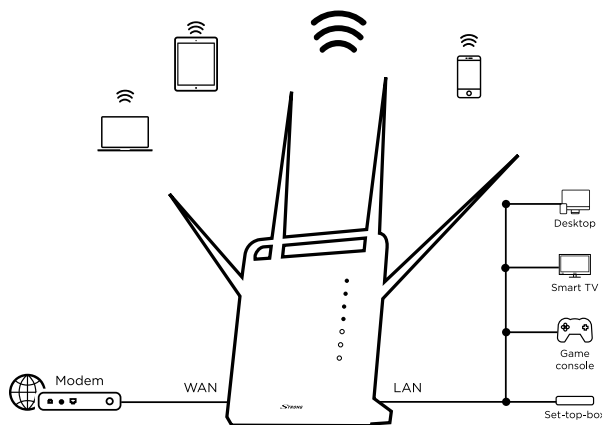

Logiciel

Connexion WAN :	IP Dynamique, IP Statique, PPPoE, PPTP, L2TP
DHCP :	Serveur, Liste des clients DHCP
Qualité de Service :	WMM, gestion avancée de la bande passante IP pour les équipements connectés filaires et Wi-Fi
Port Forwarding:	Serveur virtuel, DMZ, Port Triggering, UPNP
DNS Dynamique :	DynDns, No-IP
Contrôle des Accès :	Contrôle des accès Internet, contrôle des accès clients
Contrôle du Trafic :	Gestion de la bande passante IP
Firewall & Sécurité :	Firewall, filtrage des adresses IP, filtrage URL
Fonctions USB :	Samba, serveur FTP, serveur Média DLNA, serveur d'impression
Gestion :	Interface Utilisateur Web, gestion des accès, mise à niveau du micro logiciel, journal du système
Protocole Internet :	IPv4

Autres spécifications

Certification :	CE
Contenu :	1x Routeur Dual Band Gigabit 1200 1x Adaptateur d'alimentation (12 V/ 1.5 A DC) 1x Câble Ethernet Manuel d'installation, carte de garantie
Système requis :	Windows 7, 8, 8.1, 10, Mac OS X, Linux, Internet Browser
Environnement :	Température de Fonctionnement : 0° C ~ +40° C Température de Stockage : -10° C ~ +70° C Humidité en fonctionnement : 10%~90% sans condensation Humidité en stockage : 5%~90% sans condensation
Dimensions in mm (L x P x H) :	195 x 75 x 335
Poids :	0.46 kg

EAN ROUTER1200: 8717185449846