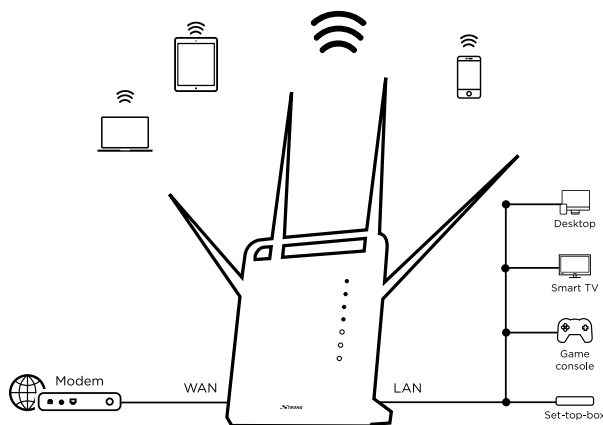

Software

Typ WAN:	Dynamická IP adresa, statická IP adresa, PPPoE, PPTP, L2TP
DHCP:	Server, seznam klientů DHCP, rezervace adres
Kvalita služby:	WMM, správa šířky pásma pro kabelová i bezdrátová zařízení
Přesměrování portů:	Virtuální server, DMZ, aktivace portů, UPNP
Dynamický DNS:	DynDns, No-IP
Řízení přístupu:	Řízení přístupu k internetu, řízení přístupu klientů
Řízení provozu:	Správa šířky pásma pro IP adresy
Firewall a zabezpečení:	SPI firewall, filtrování IP adres, filtrování URL adres, vazání IP a MAC adres
USB:	Samba, FTP server, mediální server (DLNA), tiskový server
Správa:	Webové uživatelské rozhraní, řízení přístupu, nastavení času, zálohování/obnovení konfigurace, aktualizace firmwaru, systémový protokol
Internetový protokol:	IPv4

Ostatní specifikace

Certifikace:	CE
Obsah balení:	Dvoupásmový gigabitový router 1200 Mb/s 1× napájecí adaptér (12 V DC (stejnsm.) / 1,5 A) 1× kabel RJ45 (Gigabit Ethernet) Pokyny k instalaci, záruční list
Systémové požadavky:	Windows 7, 8, 8.1, 10, Mac OS X, Linux, internetový prohlížeč
Prostředí:	Provozní teplota: 0 ° až +40 ° Skladovací teplota: -40 ° až +70 ° Provozní vlhkost: 10 % až 90 %, bez kondenzace Skladovací vlhkost: 5 % až 90 %, bez kondenzace
Rozměry v mm (Š × H × V):	195 × 75 × 335
Hmotnost v kg:	0,46

EAN ROUTER1200: 8717185449846