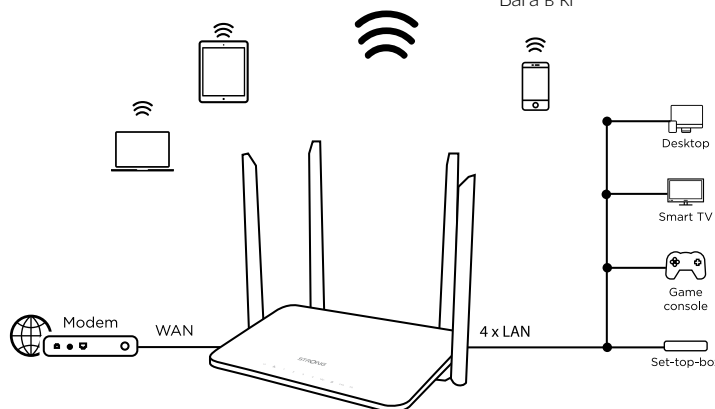

Програмно

Тип WAN	Dynamic IP, Static IP, PPPoE, PPTP, L2TP
DHCP:	Сервер, DHCP Список клієнтів, Резервування адрес
Якість сервісу	WMM, Керування пропускнуою здатністю IP для провідних та безпроводних пристроїв
Перенаправлення портів	Віртуальний сервер, DMZ, Запуск портів, UPNP
Динамічний DNS	DynDns, No-IP
Контроль доступу	Контроль доступу до Інтернету, контроль доступу клієнта
Керування трафіком	Керування пропускнуою здатністю IP
Міжмережевий екран та безпека	Міжмережевий екран SPI, Фільтр IP-адрес, Фільтр URL, IP та MAC-прив'язка за адресою
USB:	USB: Samba, FTP сервер, Принт-сервер
Керування	Інтерфейс інтернет-користувача, контроль доступу, налаштування часу, резервне копіювання даних конфігурації/відновлення, оновлення прошивки, системний журнал
Інтернет-протокол	IPv4

Інше

Сертифікація	CE
Комплект постачання	Дводіапазонний гігабітний маршрутизатор 1200S 1x Кабель живлення (12 В/1.0 А пост. струм) 1x Мережевий кабель 1 Гб Ethernet RJ45 Інструкції зі встановлення, Гарантійна карта
Підтримка операційних систем	Windows 7, 8, 8.1, 10, Mac OS X, Linux, інтернет-браузер
Умови експлуатації	Робоча температура: 0°~+45° Температура зберігання: -20°~+70° Робоча вологість: 0%~90% без конденсату
Вологість при зберіганні:	0%~90% без конденсату
Розміри в мм	235*140*26 (Ш x Г x В)
Вага в кг	0.27

EAN ROUTER1200S: 9120072372315