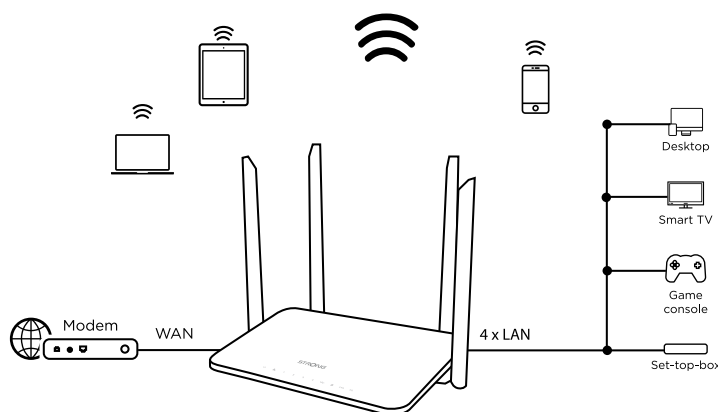

Software

Tipo de WAN:	IP Dinâmico, IP Estático, PPPoE, PPTP, L2TP
DHCP:	Servidor, Lista de Clientes DHCP, Reserva de endereço
Qualidade do Serviço:	WMM, Gestão de Banda Larga IP para dispositivos com e sem fios
Encaminhamento de Portas:	Servidor Virtual, DMZ, Acionamento de Portas, UPNP
DNS Dinâmico:	DynDns, No-IP
Controlo de Acesso:	Controlo de Acesso à Internet, Controlo de Acesso de Cliente
Controlo de Tráfego:	Gestão de Largura de Banda de IP
Firewall e Segurança:	Firewall SPI, filtro de Endereço IP, filtro URL, vinculação de endereço IP e MAC
USB:	Samba, servidor FTP, servidor de impressão
Administração:	Interface de Utilizador Web, Controlo de Acesso, Definições de Data e Hora, Cópia de Segurança/Recuperação de Configurações, Upgrade de Firmware, Registo de Sistema
Protocolo de Internet:	IPv4

Outras especificações

Certificação:	CE
Conteúdo da Embalagem:	Router Dual Band Gigabit 1200S 1x Adaptador de corrente (12 V/ 1.0 A DC) 1x cabo RJ45 Gigabit Ethernet Instruções de instalação, Garantia
Requisitos de sistema:	Windows 7, 8, 8.1, 10, Mac OS X, Linux, Navegador de Internet
Ambiente:	Temperatura em Funcionamento: 0°~+45° Temperatura de Armazenamento: -20°~+70° Humidade em Funcionamento: 0 %~90 % sem condensação Humidade de Armazenamento: 0%~90 % sem condensação
Dimensões em mm (L x P x A):	235*140*26 mm
Peso em kg:	0.27

EAN ROUTER1200S: 9120072372315