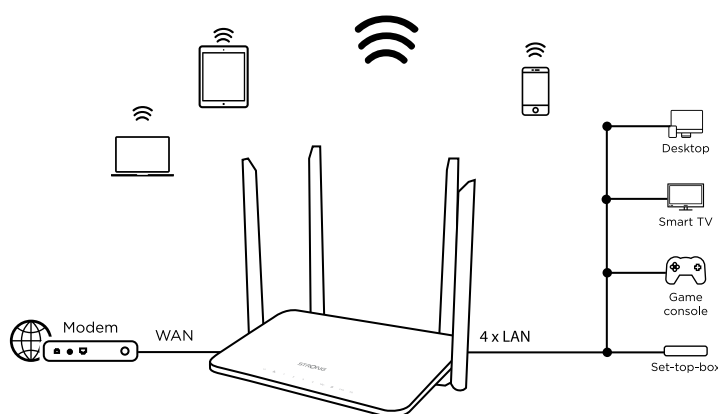

Software

WAN-type:	dynamisch IP-adres, statisch IP-adres, PPPoE, PPTP, L2TP
DHCP:	server, DHCP-clientlijst, adresreservering
Verbinding en Beveiliging:	WMM, IP-bandbreedtebeheer voor bekabelde en draadloze apparaten
Port Forwarding:	Virtuele Server, DMZ, Port Triggering, UPNP
Dynamische DNS:	DynDns, No-IP
Toegangscontrole:	internettoegangscontrole, clienttoegangscontrole
Verkeerscontrole:	IP-bandbreedtebeheer
Firewall en beveiliging:	SPI-fi rewall, MAC / IP-adres filter, URL-filter
USB:	Samba, FTP-server, afdrukserver
Beheer:	web gebruikersinterface, toegangscontrole, tijdstellingen, configuratieback-up/herstel, firmware-upgrade, systeemlogboek
Internet protocol:	IPv4

Overige specificaties

Certificatie:	CE
Inhoud van de verpakking:	Dual Band Gigabit Router 1200S 1x voedingsadapter (12V/1A DC) 1x RJ45 Gigabit Ethernet-kabel Installatie-instructies, garantiokaart
Systeem vereisten:	Windows 7, 8, 8.1, 10, Mac OS X, Linux, internetbrowser Omgeving: Bedrijfstemperatuur: 0° ~+ 45° Opslagtemperatuur: -20° ~+ 70° Luchtvochtigheid: 0% ~ 90% niet-condenserend Opslagvochtigheid: 0% ~ 90% niet-condenserend
Afmetingen in mm (bxdxh):	235 * 140 * 26 mm
Gewicht in kg:	270 g

EAN ROUTER1200S: 9120072372315