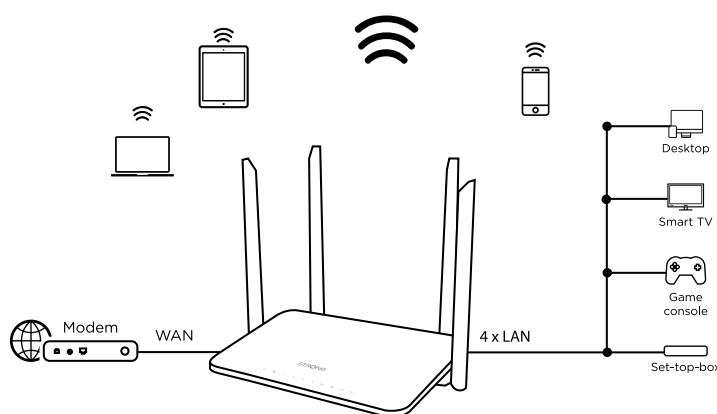

Softver

WAN vrsta:	dinamički IP, statički IP, PPPoE, PPTP, L2TP
DHCP:	poslužitelj, popis DHCP klijenata, rezervacija adrese
Kvaliteta usluge:	WMM, IP upravljanje pojasnom širinom za žične i bežične uređaje
Prosljeđivanje priključka:	Virtualni poslužitelj, DMZ, uključivanje priključaka, UPNP
Dinamički DNS:	DynDns, No-IP
Kontrola pristupa:	Kontrola pristupa internetu, kontrola klijentskog pristupa
Kontrola prometa:	IP upravljanje pojasnom širinom
Vatrozid i sigurnost	SPI vatrozid, filter IP adresa, URL filter, povezivanje IP i MAC adresa
USB:	Samba, FTP poslužitelj, poslužitelj ispisa
Upravljanje:	mrežno korisničko sučelje, kontrola pristupa, postavke vremena, Sigurnosno kopiranje/vraćanje konfiguracije, nadogradnja softvera, zapisnik sustava
Internetski protokol:	IPv4

Ostale specifikacije

Certifikat:	CE
Sadržaj ambalaže:	Dvopojasni gigabitni usmjerivač 1200S 1 Prilagodnik napajanja (12 V/ 1.0 A DC) 1 gigabitni Ethernet kabel RJ45 Upute za postavljanje, jamstveni list
Zahtjevi sustava:	Windows 7, 8, 8.1, 10, Mac OS X, Linux, internetski preglednik
Okruženje:	Radna temperatura: 0°~+45° Temperatura pohrane: -20°~+70° Radna vlažnost: 0%~90% bez kondenzacije Vlažnost pohrane: 0%~90% bez kondenzacije
Dimenzije u mm (Š x D x V):	235*140*26 mm
Masa u kg:	0.27

EAN ROUTER1200S: 9120072372315