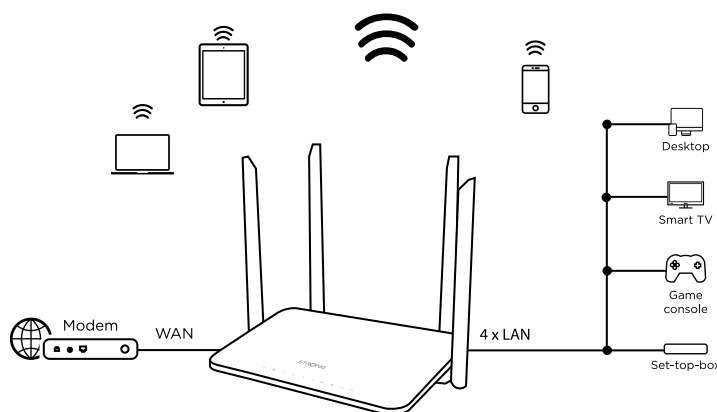

Software

Typ WAN:	Dynamická IP adresa, statická IP adresa, PPPoE, PPTP, L2TP
DHCP:	Server, seznam klientů DHCP, rezervace adres
Kvalita služby:	WMM, správa šířky pásma pro kabelová i bezdrátová zařízení
Přesměrování portů:	Virtuální server, DMZ, aktivace portů, UPNP
Dynamický DNS:	DynDns, No-IP
Řízení přístupu:	Řízení přístupu k internetu, řízení přístupu klientů
Řízení provozu:	Správa šířky pásma pro IP adresy
Firewall a zabezpečení:	SPI firewall, filtrování IP adres, filtrování URL adres, vazání IP a MAC adres
USB:	Samba, FTP server, tiskový server
Správa:	Webové uživatelské rozhraní, řízení přístupu, nastavení času, zálohování/obnovení konfigurace, aktualizace firmwaru, systémový protokol
Internetový protokol:	IPv4

Ostatní specifikace

Certifikace:	CE
Obsah balení:	Dvoupásmový gigabitový router 1200S 1x napájecí adaptér (12 V DC (stejnosc.) / 1.0 A) 1x kabel RJ45 (Gigabit Ethernet) Pokyny k instalaci, záruční list
Systémové požadavky:	Windows 7, 8, 8.1, 10, Mac OS X, Linux, internetový prohlížeč
Prostředí:	Provozní teplota: 0 ° až +45 ° Skladovací teplota: -20 ° až +70 ° Provozní vlhkost: 0 % až 90 %, bez kondenzace Skladovací vlhkost: 0 % až 90 %, bez kondenzace
Rozměry v mm (Š × H × V):	235*140*26 mm
Hmotnost v kg:	0.27

EAN ROUTER1200S: 9120072372315