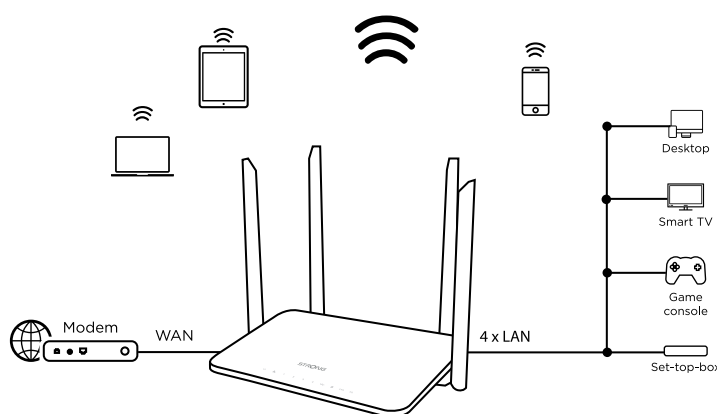

Software

Tipo WAN	IP dinamico, IP static, PPPoE, PPTP, L2TP
DHCP	Server, lista cliente DHCP, indirizzo prenotazione
Qualità del servizio	WMM, gestione bandwidth per dispositive wired e wireless
Forwarding porta	Server virtuale, DMZ, Port Triggering, UPNP
DNS dinamico	DynDns, no-IP
Controllo accesso	Controllo accesso internet, controllo accesso cliente
Controllo traffico:	IP gestione bandwidth
Firewall & sicurezza	Firewall SPI, indirizzo filtro IP, filtro URL, Indirizzo binding IP e MAC
USB	Samba, server FTP, server di stampa
Gestione	interfaccia utente web, controllo accesso, impostazioni orario, backup/ripristino configurazione, aggiornamento firmware, log sistema
Protocollo internet	IPv4

Altre specifiche

Alter specifiche	
Certificazione	CE
Contenuti pacchetto	Dual Band Gigabit Router 1200S 1x alimentatore di rete 1x adattatore potere (12 V/1.0 A DC) 1x RJ45 Gigabit Ethernet cable Istruzioni di installazione, carta garanzia
Richieste Sistema	Windows 7, 8, 8.1, 10, mac OS X, linus, internet browser Ambiente Temperature per operazione: 0°~+45° Temperature archiviazione: -20°~+70° Umidità per operazione 0%~90% non condensato Umidità per archiviazione: 0%~90% non condensato
Dimensione in mm (W x D x H):	235*140*26 mm
Peso in kg:	0.27

EAN ROUTER1200S: 9120072372315