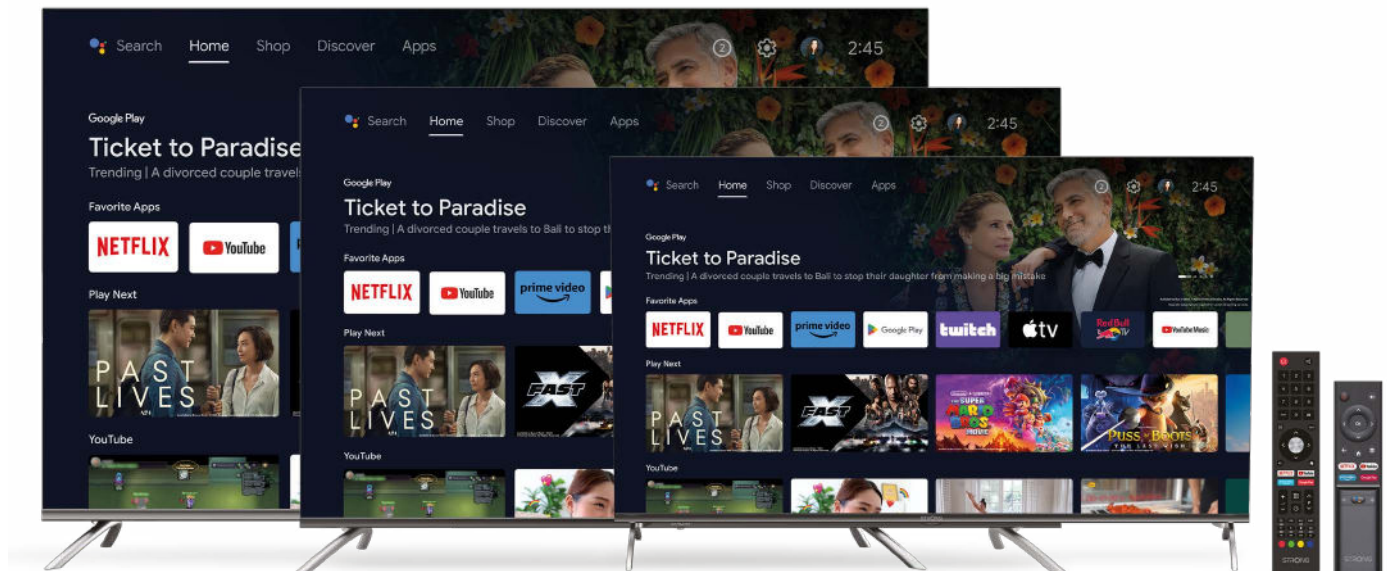

STRONG | androidtv

4K UHD SMART TV 43" 50" 55" / FHD SMART TV 65"
SRT43UD7553, SRT50UD7553, SRT55UD7553 / SRT65FD75553

Насолоджуйтесь телебаченням майбутнього!

З різними розмірами екрана, що варіюються від 55", 50" до 43", телевізори STRONG серії D755 забезпечать розважальну програму Smart TV без рамок у кожній вітальні. На вас чекають повнобарвисті зображення в роздільній здатності 4K Ultra HD та High Dynamic Range 10 (HDR). Розширений колірний простір з більш тонкими градаціями та вищими контрастами робить зображення ще більш яскравими, ніж вони є. Будьте вражені більш природними кольорами та більш плавними кольорними градієнтами завдяки динамічним метаданим. Для більшої зручності та швидкого доступу до смарт-додатків і потокових служб ви можете використовувати спеціальний пульт ДУ. Netflix, YouTube, prime video та Google Assistant ярлики полегшують доступ до улюблених програм. Цей телевізор пропонує найкраще поєднання телебачення та розваг, і все це одним натисканням кнопки. Насолоджуйтесь телебаченням майбутнього у вашій вітальні!

- Вбудований тюнер DVB-T2/C/S2
- Слот CI для доступу до послуг платного телебачення
- Ultra HD (4K): роздільна здатність екрану
- Smart TV: розваги та інформація
- Netflix-додаток: телешоу та фільми, а також оригінальні серіали Netflix*
- Image Quality Ratio 1400
- Виняткова контрастність і реалістичні зображення з HDR
- Безпроводове з'єднання із вбудованим Wi-Fi®
- USB-порт для відтворення різноманітних файлів
- Телегід (EPG, електронна програма телепередач)
- Для програвання медіа-файлів з вашого смартфона або інших мобільних пристроїв на телевізорі.
- Два зручних пульта ДУ для спрощення навігації
- Функції Bluetooth та Google Assistant