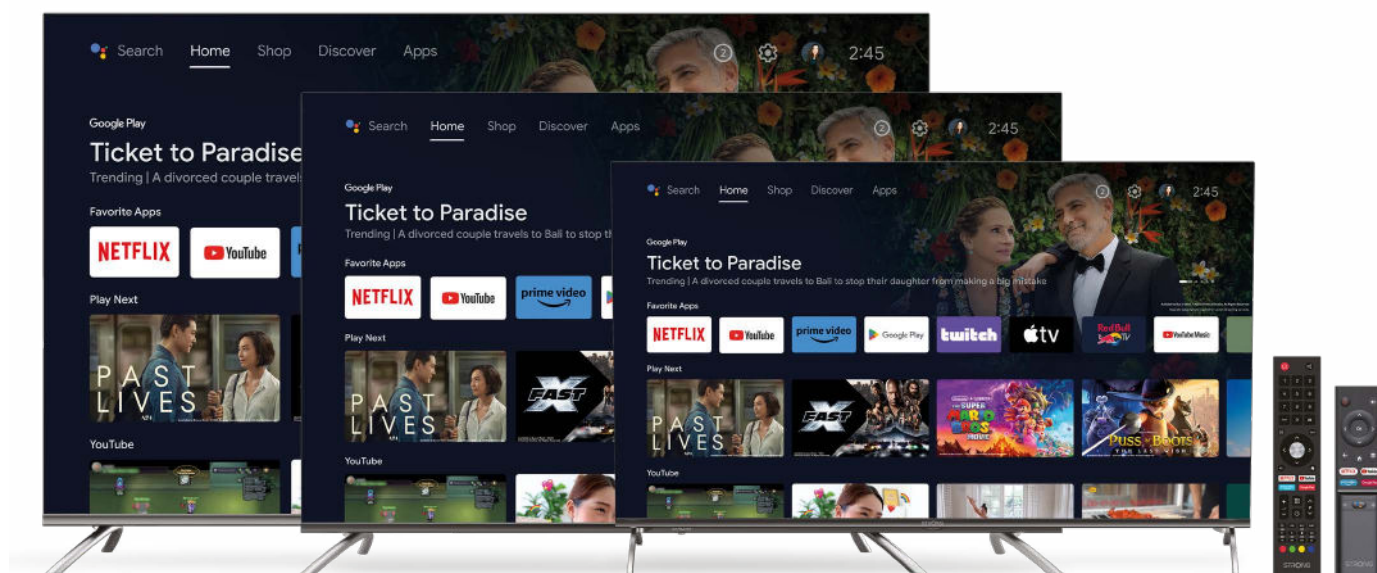

# STRONG | androidtv

**4K UHD SMART TV 43" 50" 55" / FHD SMART TV 65"**  
**SRT43UD7553, SRT50UD7553, SRT55UD7553 / SRT65FD75553**

## Vychutnajte si budúcnosť TV!

Vďaka obrazovkám rôznych veľkostí v rozsahu od 55, 50 do 43 palcov ponúka séria STRONG D755 zábavu Smart TV bez hraníc v každej obývačke. Čaká na vás farebný obraz s rozlíšením 4K Ultra HD a vysokým dynamickým rozsahom 10 (HDR). Vďaka rozšírenému farebnému priestoru s jemnejším odstupňovaním a vyšším kontrastom je obraz živší ako kedykoľvek predtým. Nechajte sa ohromiť prirodzenejšími farbami a plynulejšími farebnými prechodmi vďaka dynamickým metadátam. Pre väčšie pohodlie a rýchly prístup k inteligentným aplikáciám a streamovacím službám môžete použiť špeciálne diaľkové ovládanie. Odkazy na služby Netflix, YouTube, prime video a Google Assistant uľahčujú prístup k obľúbeným aplikáciám. Tento TV ponúka najlepšiu kombináciu TV a zábavy, a to všetko stlačením jedného tlačidla. Vychutnajte si budúcnosť TV vo vašej obývačke!

- Vstavaný tuner DVB-T2/C/S2
- Priečinok CI pre podmienený prístup k platenej TV
- Filmové rozlíšenie Ultra HD (4K)
- Inteligentný TV: zábava a informácie
- Aplikácia Netflix: TV relácie a filmy, a to vrátane originálnej série na Netflix\*
- Image Quality Ratio 1400
- Výnimočný kontrast a realistický obraz s HDR
- Bezdrôtové pripojenie so vstavaným Wi-Fi®
- Port USB na prehrávanie rôznych súborov
- Elektronický sprievodca TV programom (EPG)
- Zdieľajte médiá alebo zrkadlite obrazovku z mobilných zariadení do televízora
- Dva jednoducho použiteľné diaľkové ovládače na jednoduchšiu navigáciu
- Funkcie Bluetooth a Google Assistant