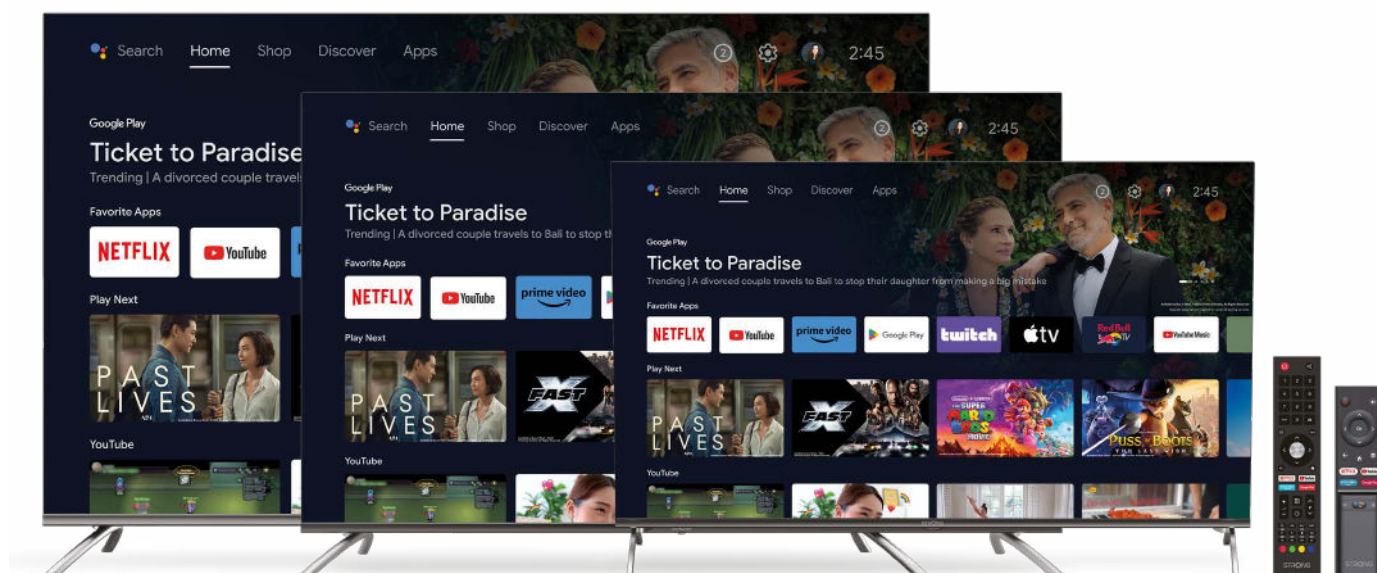

STRONG | androidtv

4K UHD SMART TV 43" 50" 55" / FHD SMART TV 65"
SRT43UD7553, SRT50UD7553, SRT55UD7553 / SRT65FD75553

Desfrute do futuro da televisão!

Com uma variedade de dimensões de ecrã que variam de 55", 50" a 43", a série STRONG D755 oferece entretenimento de Smart TV sem fronteiras em todas as salas. Imagens coloridas esperam por si com uma resolução 4K Ultra HD e High Dynamic Range 10 (HDR). O espaço de cor expandido com gradações mais finas e contrastes mais elevados faz com que as imagens pareçam ainda mais vivas do que já são. Deixe-se impressionar por cores mais naturais e gradientes de cor mais suaves através de metadados dinâmicos. Para uma maior comodidade e um acesso rápido a aplicações inteligentes e serviços de streaming, pode utilizar o telecomando dedicado. Netflix, YouTube, prime video e atalhos do Google Assistant facilitam o acesso às suas aplicações favoritas. Esta televisão oferece a melhor combinação de TV e entretenimento, tudo com o premir de um botão. Desfrute do futuro da televisão na sua sala de estar!

- Sintonizador DVB-T2/C/S2 incorporado
- Ranhura CI para acesso condicional a Pay TV
- Resolução de cinema Ultra HD (4K)
- TV inteligente: entretenimento e informação
- Aplicação Netflix: filmes e programas de TV, incluindo séries originais da Netflix*
- Relação Qualidade da Imagem 1400
- Contraste excepcional e imagens realistas com HDR
- Ligação sem fios com Wi-Fi® incorporado
- USB para reproduzir vários ficheiros
- Guia Electrónico de Programas de TV (EPG)
- Partilhar ficheiros de multimédia do seu smartphone ou de outros dispositivos móveis para o televisor
- Dois telecomandos de utilização fácil para uma navegação mais simples
- Funções Bluetooth e Google Assistant