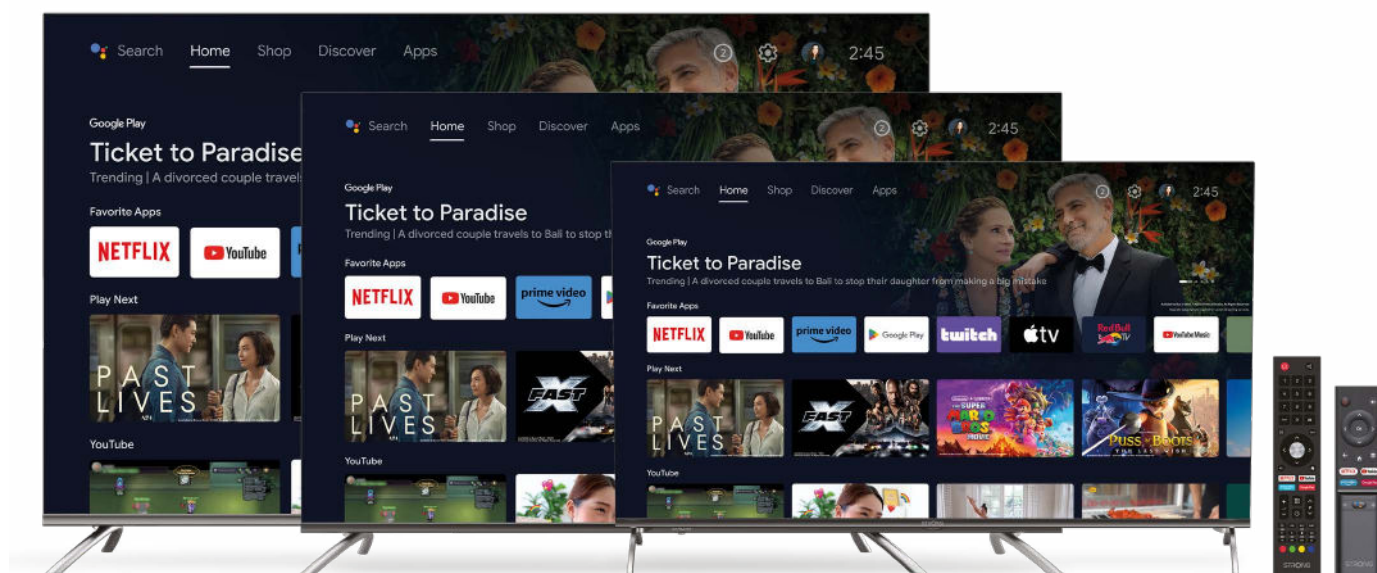

STRONG | androidtv

4K UHD SMART TV 43" 50" 55" / FHD SMART TV 65"
SRT43UD7553, SRT50UD7553, SRT55UD7553 / SRT65FD7553

Ciesz się przyszłością telewizji!

Dzięki różnym wymiarom ekranu, od 55", 50" do 43", seria STRONG D755 zapewni rozrywkę Smart TV bez krawędzi w każdym salonie. Kolorowe obrazy czekają na Ciebie dzięki rozdzielczości 4K Ultra HD i funkcji High Dynamic Range 10 (HDR). Poszerzona przestrzeń barw z lepszą gradacją i wyższym kontrastem sprawia, że obrazy wydają się jeszcze żywsze niż są. Dzięki dynamicznym metadantom zachwyć się bardziej naturalnymi kolorami i płynniejszymi przejściami między kolorami. Dla większej wygody i szybkiego dostępu do inteligentnych aplikacji i usług streamingowych możesz skorzystać z dedykowanego pilota. Skróty Netflix, YouTube, prime video i Asystent Google ułatwiają dostęp do ulubionych aplikacji. Ten telewizor oferuje najlepsze połączenie telewizji i rozrywki, a wszystko to za naciśnięciem jednego przycisku. Ciesz się przyszłością telewizji w swoim salonie!

- Wbudowany tuner DVB-T2/C/S2
- Gniazdo CI dla warunkowego dostępu do serwisów płatnych (Pay TV)
- Rozdzielczość kinowa Ultra HD (4K)
- Smart TV: rozrywka i informacje
- Aplikacja Netflix: programy telewizyjne i filmy, w tym oryginalna seria Netflix *
- Image Quality Ratio 1400
- Wyjątkowy kontrast i realistyczne obrazy dzięki funkcji HDR
- Połączenie bezprzewodowe z wbudowanym Wi-Fi®
- Port USB do odtwarzania multimedialnych plików
- Elektroniczny przewodnik po programach (EPG)
- Udostępnianie multimedialnych plików lub odbijanie ekranu od urządzeń przenośnych na telewizor
- Przyjazne dla użytkownika piloty ułatwiające nawigację
- Funkcje Bluetooth i Google Assistant