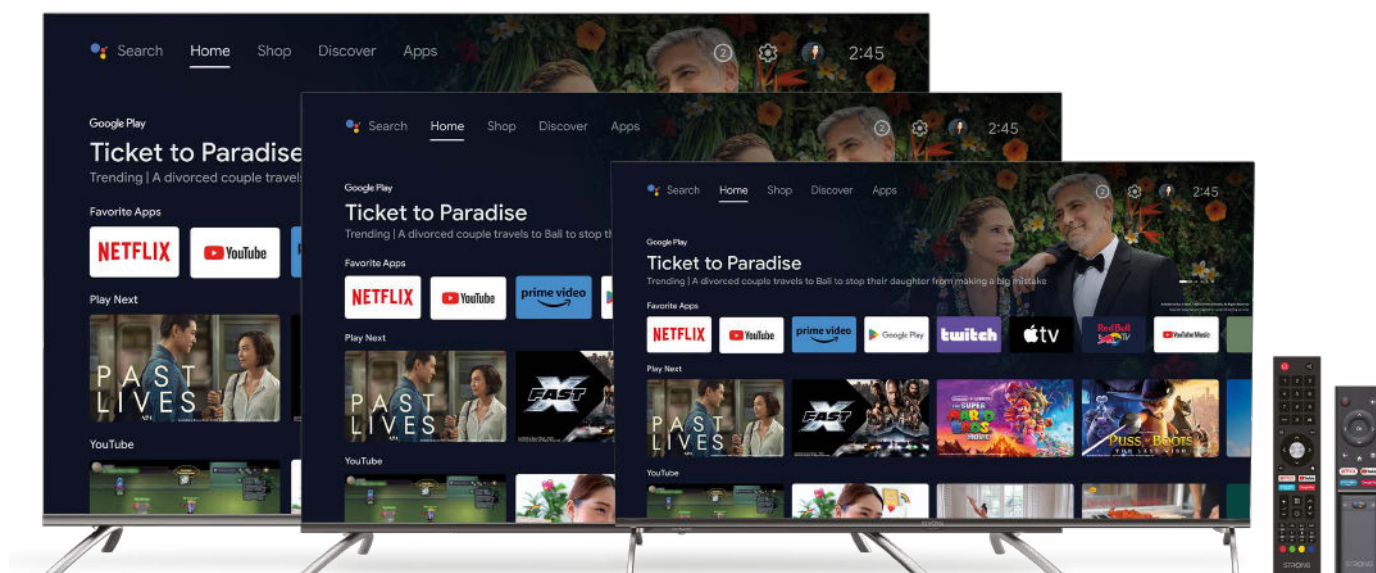

STRONG | androidtv

4K UHD SMART TV 43" 50" 55" / FHD SMART TV 65"
SRT43UD7553, SRT50UD7553, SRT55UD7553 / SRT65FD7553

Élvezze a tévzésés jövőjét!

A 55", 50" és 43" között változó képernyőméretekkel a STRONG D755 sorozatú szegély nélküli Smart TV szórakozást biztosít minden nappaliban. Színes képek várnak rád 4K Ultra HD felbontással, High Dynamic Range 10 (HDR). A finomabb átmenetekkel és nagyobb kontrasztokkal rendelkező kibővített színtérnek köszönhetően a képek még élénkebbnek tűnnek, mint amilyenek. Lenyűgöznek a természetesebb színek és a simább színátmenetek a dinamikus metaadatok révén. A nagyobb kényelem és az intelligens alkalmazások és streaming szolgáltatások gyors elérése érdekében használhatja a dedikált távirányítót. A Netflix, a YouTube, a prime video és a Google Assistant parancsikonjai megkönnyítik kedvenc alkalmazásai elérését. Ez a TV a TV és a szórakozás legjobb kombinációját kínálja, mindezt egyetlen gombnyomással. Élvezze a tévzésés jövőjét nappalijában!

- Beépített DVB-T2/C/S2 tunerek
- CI nyílással feltételes hozzáférés az előfizetéses TV szolgáltatásokhoz.
- Smart TV: szórakozás és információ
- Netflix alkalmazás: TV show-k és filmek, beleértve a Netflix saját gyártású sorozatait
- Image Quality Ratio 1400
- Kivételes kontraszt és valóság-hű képek HDR-rel
- Vezeték nélküli csatlakozás a beépített Wi-Fi®-vel
- USB port a fájlok lejátszásához
- Elektronikus műsorújság (EPG)
- Média megosztása vagy tükrözze a képernyőt a mobil eszközökről a tévére
- Két felhasználóbarát távirányító a könnyebb navigáció érdekében
- Bluetooth és Google Assistant funkciók