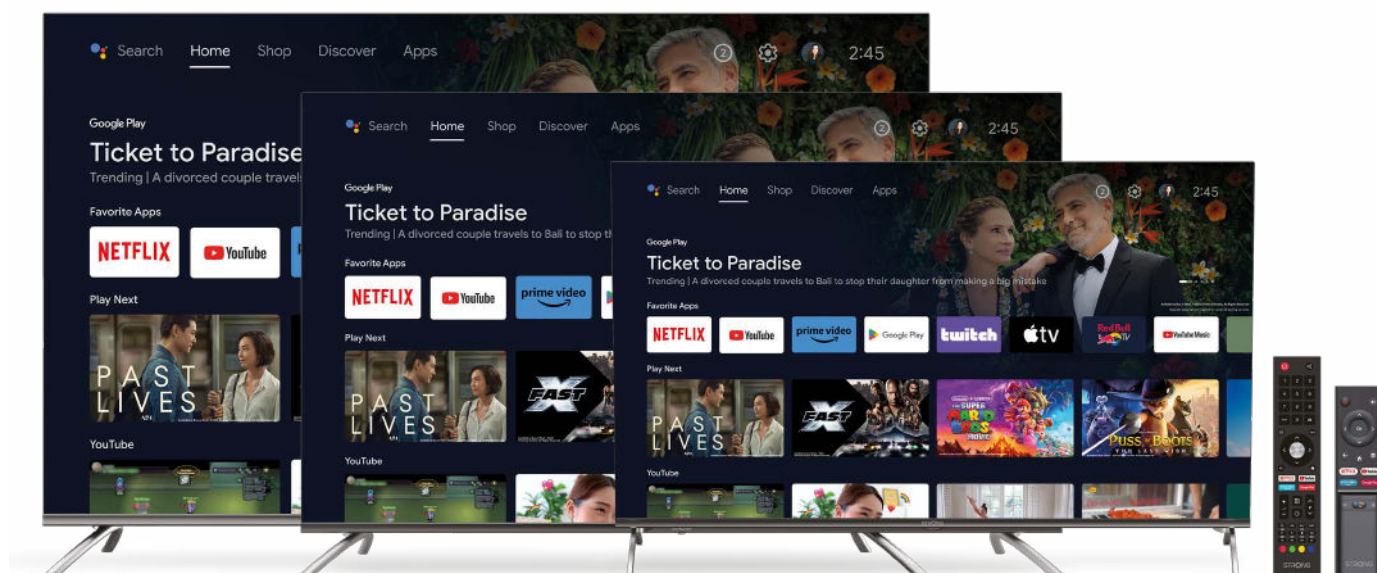

STRONG | androidtv

4K UHD SMART TV 43" 50" 55" / FHD SMART TV 65"
SRT43UD7553, SRT50UD7553, SRT55UD7553 / SRT65FD7553

Uživajte u televizoru budućnosti!

Uz različite dimenzije zaslona, od 55", 50" do 43", STRONG serija D755 pruža neograničenu Smart TV zabavu u vašoj dnevnoj sobi. Rapsodija boja očekuje vas uz 4K Ultra HD razlučivost i visoki dinamički raspon 10 (HDR). Proširena paleta boja s finijim gradacijama i boljim kontrastom čini sliku još živopisnijom nego što je u izvornom obliku. Zavidit će vas prirodne boje i glatke gradacije boja koje se postižu na temelju dinamičkih metapodataka. Za dodatnu udobnost te brzi pristup pametnim aplikacijama i uslugama streaminga možete upotrijebiti namjenski daljinski upravljač. Prečaci za Netflix, YouTube, Prime Video i Google Assistant omogućuju jednostavan pristup omiljenim aplikacijama. Ovaj TV pruža najbolju kombinaciju televizije i zabave, koja vam je dostupna pritiskom tipke. Uživajte u budućnosti televizije u svojoj dnevnoj sobi!

- Ugrađen DVB-T2/C/S2 prijemnik
- CI utor za uvjetni pristup usluzi Pay TV
- Kinematografska razlučivost Ultra HD (4K)
- Smart TV: zabava i informiranje
- Aplikacija Netflix: TV emisije i filmovi, uključujući originalne Netflix serije*
- Omjer kvalitete slike 1400
- Izuzetan kontrast i realistične slike s (HDR)
- Bežično povezivanje uz ugrađeni Wi-Fi®
- USB priključak za reprodukciju različitih datoteka
- Elektronički programski vodič (EPG)
- Podijelite medije ili zrcalite zaslon s mobilnih uređaja na televizor
- Dva praktična daljinska upravljača za jednostavnije upravljanje
- Bluetooth i Google Assistant