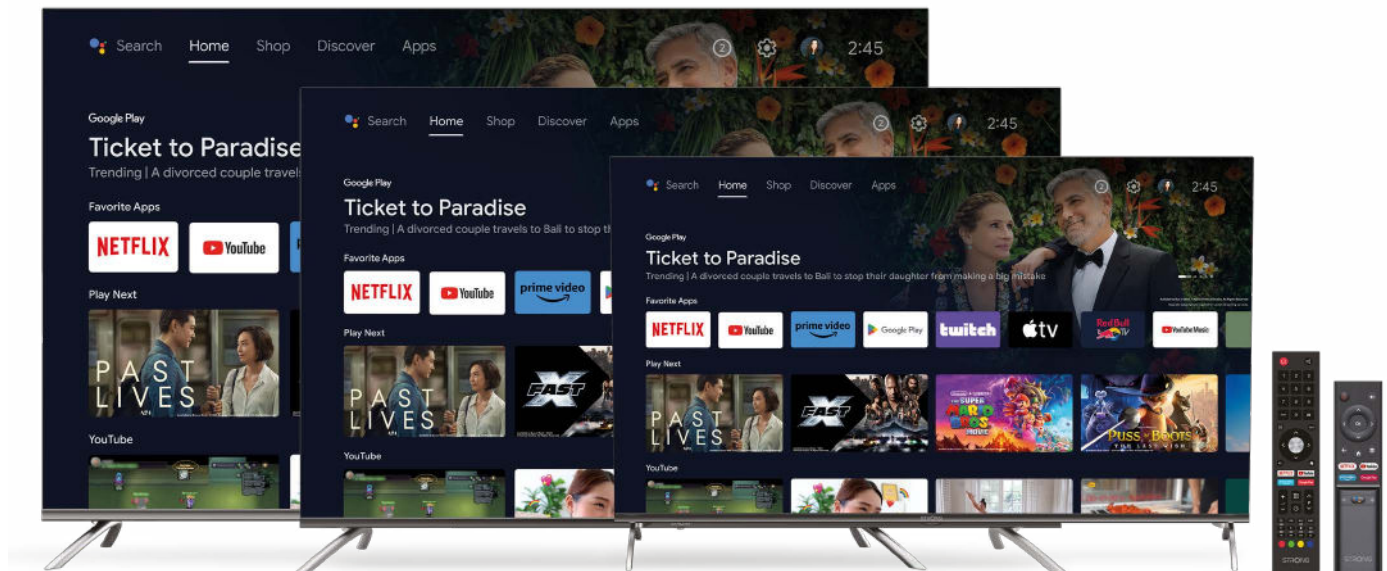

# STRONG | androidtv

**4K UHD SMART TV 43" 50" 55" / FHD SMART TV 65"**  
**SRT43UD7553, SRT50UD7553, SRT55UD7553 / SRT65FD75553**

## Απολαύστε το μέλλον της τηλεόρασης!

Με μια ποικιλία διαστάσεων οθόνης που ποικίλλουν από 55", 50" έως 43", η σειρά STRONG D755 παρέχει ψυχαγωγία Smart TV χωρίς περιθώρια σε κάθε σαλόνι. Πολύχρωμες εικόνες σας περιμένουν με ανάλυση 4K Ultra HD και Υψηλό Δυναμικό Εύρος 10 (HDR). Ο διευρυμένος χρωματικός χώρος με τις πλέον λεπτές διαβαθμίσεις και υψηλότερες αντιθέσεις κάνει τις εικόνες να φαίνονται ακόμα πιο ζωντανές από ό,τι είναι ήδη. Εντυπωσιαστείτε από πιο φυσικά χρώματα και πιο ομαλές χρωματικές διαβαθμίσεις μέσω δυναμικών μεταδεδομένων. Για μεγαλύτερη ευκολία και γρήγορη πρόσβαση σε έξυπνες εφαρμογές και υπηρεσίες ροής, μπορείτε να χρησιμοποιήσετε το αποκλειστικό τηλεχειριστήριο. Οι συντομεύσεις Netflix, YouTube, prime video και Google Assistant διευκολύνουν την πρόσβαση στις αγαπημένες σας εφαρμογές. Αυτή η τηλεόραση προσφέρει τον καλύτερο συνδυασμό τηλεόρασης και ψυχαγωγίας, όλα με το πάτημα ενός κουμπιού. Απολαύστε το μέλλον της τηλεόρασης στο σαλόνι σας

- Ενσωματωμένος δέκτης DVB-T2/C/S2
- Υποδοχή CI για πρόσβαση υπό όρους στην συνδρομητική τηλεόραση
- Υψηλή κινηματογραφική ανάλυση Ultra HD (4K)
- Έξυπνη τηλεόραση: ψυχαγωγία και πληροφορίες
- εφαρμογή Netflix: τηλεοπτικές εκπομπές και ταινίες, συμπεριλαμβανομένης των αυθεντικών σειρών της Netflix \*
- Αναλογία ποιότητας εικόνας 1400
- Εξαιρετική αντίθεση και ρεαλιστικές εικόνες με HDR
- Ασύρματη σύνδεση με ενσωματωμένο Wi-Fi®
- Θύρα USB για αναπαραγωγή διαφόρων αρχείων
- Ηλεκτρονικός Οδηγός Προγράμματος Τηλεόρασης (EPG)
- Κοινή χρήση μέσω η καθρέφτης της οθόνης από κινητές συσκευές στην τηλεόραση
- Λειτουργίες Bluetooth και Βοηθού Google
- Δύο εύχρηστα τηλεχειριστήρια για ευκολότερη πλοήγηση