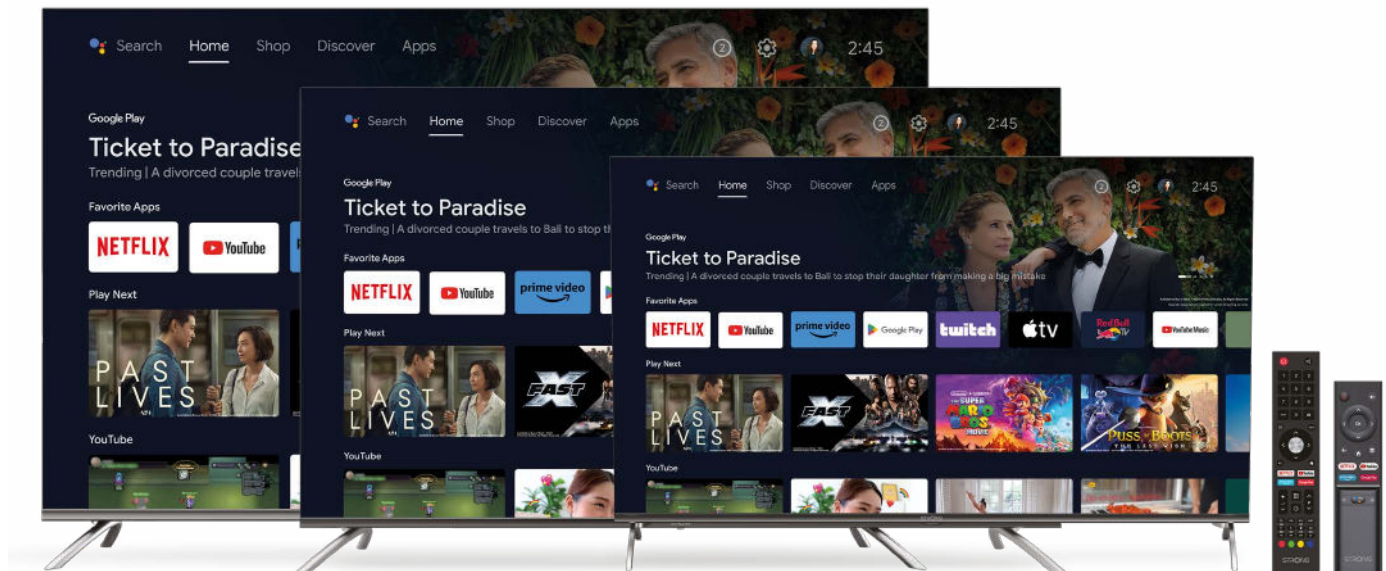

STRONG | androidtv

4K UHD SMART TV 43" 50" 55" / FHD SMART TV 65"
SRT43UD7553, SRT50UD7553, SRT55UD7553 / SRT65FD75553

DVB-T2/C/S2

NETFLIX

YouTube

Google Assistant

G

HbbTV

prime video

Disney+

Dolby ATMOS

Ultra HD upscaling

Smart TV

Image Quality Ratio

HDR 10

USB playback

Inbuilt Wi-Fi

Fast scan function

8 bit

Profitez du future de la TV !

Avec des dimensions d'écran 55", 50" et 43", la série STRONG D755 offre un divertissement Smart TV sans limite dans chaque salon. Des images colorées vous attendent avec une résolution 4K Ultra HD et une plage dynamique élevée (HDR 10). La gamme de couleur étendue avec des gradations plus fines et des contrastes plus élevés rend les images encore plus vives. Laissez-vous impressionner par des couleurs plus naturelles et des dégradés de couleurs plus fluides grâce aux métadonnées dynamiques. Pour plus de commodité et un accès rapide aux applications et aux services de streaming, vous pouvez utiliser la télécommande dédiée. Les raccourcis Netflix, YouTube, Prime Video et de l'assistant Google facilitent l'accès à vos applications préférées. Ce téléviseur offre la meilleure combinaison de divertissement, le tout d'une simple pression sur une touche. Profitez du futur de la télévision dans votre salon !

- Tuners DVB-T2/C/S2 intégrés
- Port CI pour TV accès conditionné
- Ultra HD (4K) résolution cinéma
- Smart TV: Divertissement et information
- App Netflix: Emissions TV et film, series originales Netflix incluses*
- Image Quality Ratio 1400
- Contraste exceptionnel et images réalistes avec plage dynamique élevée
- USB pour lecture des fichiers
- Partager des médias ou refléter l'écran des appareils mobiles sur le téléviseur
- Fonctions Bluetooth et Google Assistant
- Deux télécommandes conviviales pour une navigation simplifiée.

*Netflix est disponible selon le pays. Abonnement streaming requis. Plus d'informations sur www.netflix.com.