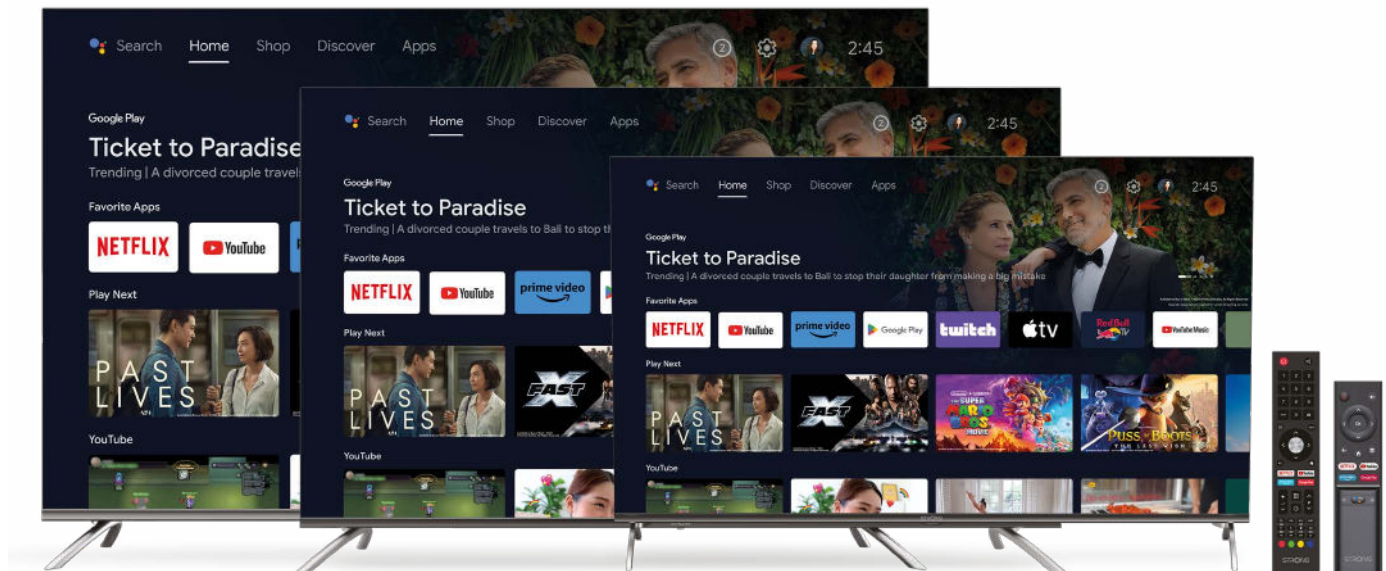

STRONG | androidtv

4K UHD SMART TV 43" 50" 55" / FHD SMART TV 65"
SRT43UD7553, SRT50UD7553, SRT55UD7553 / SRT65FD7553

Disfrute de la televisión del futuro.

Con una variedad de dimensiones de pantalla que va de 55", 50" a 43", la serie STRONG D755 proporciona entretenimiento de Smart TV sin fronteras en todas las estancias. Le esperan imágenes llenas de color gracias a la resolución 4K Ultra HD y el alto rango dinámico 10 (HDR). Gracias al espacio de color ampliado con gradaciones más finas y contrastes más altos, las imágenes parecen aún más vívidas de lo que son. Déjese impresionar por colores más naturales y degradados de color más suaves gracias a los metadatos dinámicos. Para una mayor comodidad y un acceso rápido a aplicaciones inteligentes y servicios de streaming, puede utilizar el mando a distancia específico. Acceda a sus aplicaciones favoritas de forma sencilla gracias a los accesos directos a Netflix, YouTube, Prime Video y el Asistente de Google. Este televisor ofrece la mejor combinación de televisión y entretenimiento, todo ello con solo pulsar un botón. Disfrute de la televisión del futuro en su salón.

- Sintonizador incorporado DVB-T2/C/S2
- Ranura CI para el acceso condicional a TV de pago
- Resolución de cine Ultra HD (4K)
- Smart TV: entretenimiento e información
- Aplicación de Netflix: programas de TV y películas, incluidas las series originales de Netflix
- Relación calidad de imagen 1400
- Contraste excepcional e imágenes realistas con alto rango dinámico
- USB para reproducción de diversos archivos
- Compartir medios desde su teléfono inteligente u otros dispositivos móviles al televisor
- Bluetooth y Google Assistant funciones
- Dos mandos a distancia de uso sencillo para facilitar la navegación