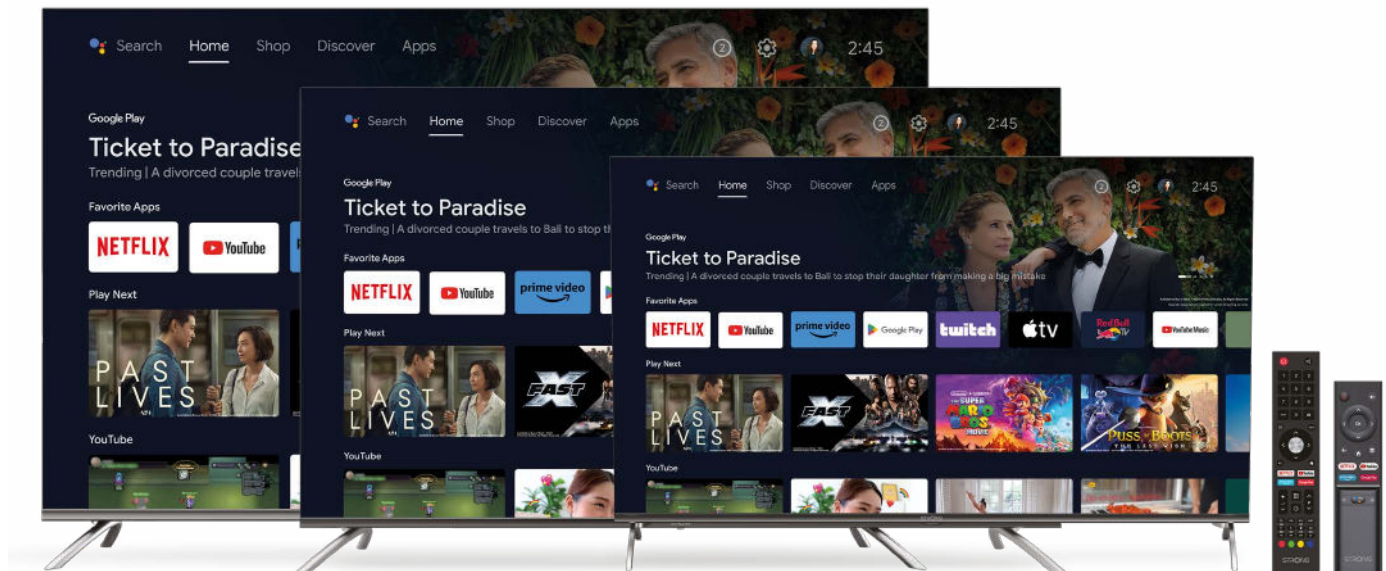

STRONG | androidtv

4K UHD SMART TV 43" 50" 55" / FHD SMART TV 65"
SRT43UD7553, SRT50UD7553, SRT55UD7553 / SRT65FD7553

DVB-T2/C/S2

NETFLIX

YouTube

Google Assistant

G

HbbTV

prime video

Disney+

Dolby ATMOS

Ultra HD upscaling

Smart TV

Image Quality Ratio

HDR 10

USB playback

Inbuilt Wi-Fi

Fast scan function

8 bit

Genießen Sie die Zukunft des Fernsehens!

Mit einer breiten Auswahl von Bildschirmgrößen von 55", 50" bis 43" bietet die STRONG Serie D755 grenzenlose Smart TV Unterhaltung in jedem Wohnzimmer. Farbenfrohe Bilder erwarten Sie mit 4K Ultra HD Auflösung und High Dynamic Range 10 (HDR). Der erweiterte Farbraum mit feineren Abstufungen und höheren Kontrasten lässt Bilder noch lebendiger erscheinen, als sie ohnehin schon sind. Lassen Sie sich von natürlicheren Farben und sanfteren Farbverläufen durch dynamische Metadaten beeindrucken. Für mehr Komfort und schnellen Zugriff auf Smart Apps und Streaming-Dienste können Sie die spezielle Fernbedienung verwenden. Netflix, YouTube, Prime Video und Google Assistant Shortcuts machen den Zugriff auf Ihre Lieblings-Apps ganz einfach. Dieser Fernseher bietet die beste Kombination aus Fernsehen und Unterhaltung - und das alles mit nur einem Knopfdruck. Genießen Sie die Zukunft des Fernsehens in Ihrem Wohnzimmer!

- Eingebauter DVB-T2/C/S2 Tuner
- CI Einschub für Conditional Access und Pay TV
- Ultra HD (4K) Kinoauflösung
- Smart TV: Unterhaltung und Information
- Netflix App: TV Shows und Filme, einschließlich Netflix original Serien*
- Image Quality Ratio 1400
- Drahtlose Verbindung mit eingebautem WLAN
- USB für Wiedergabe von Dateien
- Elektronisches TV-Programm (EPG)
- Außergewöhnlicher Kontrast und realistische Bilder mit HDR
- Medien teilen oder den Bildschirm vom Smartphone/Tablet auf den TV spiegeln
- Zwei benutzerfreundliche Fernbedienungen für eine einfachere Navigation
- Bluetooth und Google Assistant-Funktion