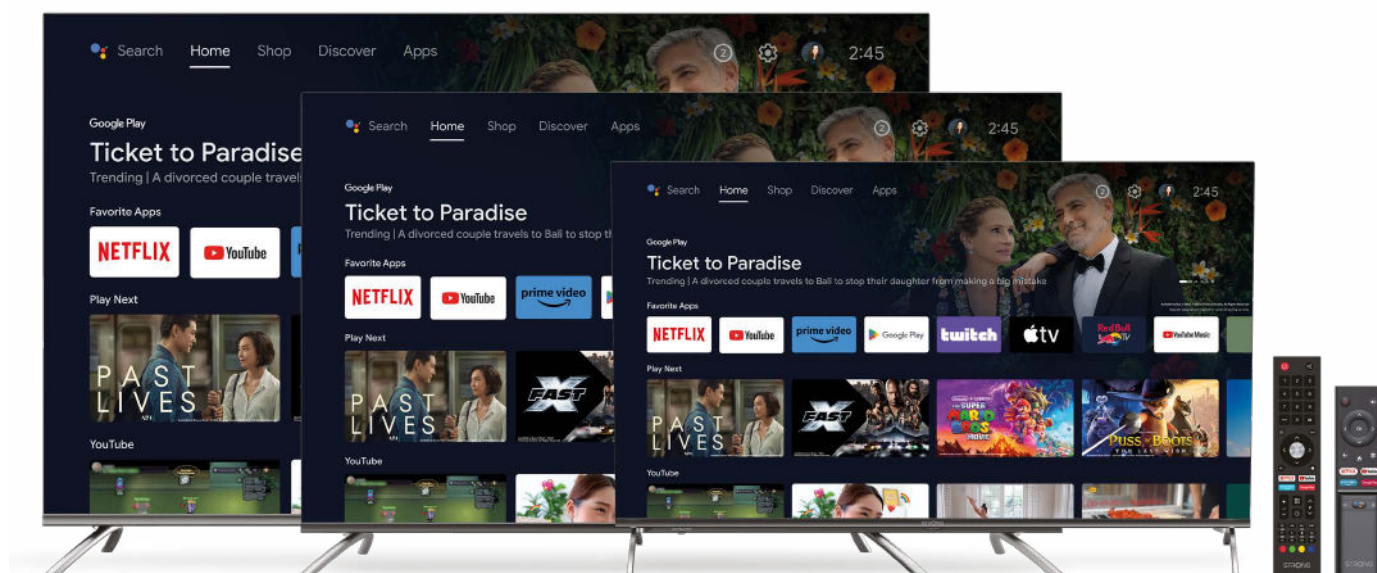

# STRONG | androidtv

**4K UHD SMART TV 43" 50" 55" / FHD SMART TV 65"**  
**SRT43UD7553, SRT50UD7553, SRT55UD7553 / SRT65FD7553**

## Užijte si budoucnost televizního vysílání!

Díky různým úhlopříčkám obrazovky od 55", 50" až po 43" poskytuje řada chytrých televizorů STRONG D755 zábavu zcela bez omezení v každém obývacím pokoji. Budete si moci vychutnat pestrobarevný obraz s rozlišením 4K Ultra HD a vysokým dynamickým rozsahem (HDR10). Zásadou rozšířeného barevného prostoru s jemnějšími gradacemi a vyššími kontrasty vypadá obraz mnohem věrněji a realističtěji. Nechejte se ohromit přirozenějšími barvami a plynulejšími barevnými přechody díky dynamickým metadatům. Za účelem pohodlného a rychlého přístupu k chytrým aplikacím a streamovacím službám můžete využít speciální dálkový ovladač. Přístup k oblíbeným aplikacím usnadňují samostatná tlačítka pro služby Netflix, YouTube, Prime Video a Asistent Google. Tento televizor nabízí nejlepší kombinaci sledování televize a multimédií – jedním stisknutím tlačítka. Užijte si budoucnost televizního vysílání ve svém obývacím pokoji!

- Vestavěný DVB-T2/C/S2 tuner
- Slot CI pro podmíněný přístup k placené TV
- Ultra HD (4K) rozlišení jako v kině
- Smart TV: zábava i informace
- Aplikace Netflix: Televizní pořady a filmy, včetně originální tvorby Netflix\*
- Image Quality Ratio 1400
- Mimořádný kontrast a realistický obraz s vysokým dynamickým rozsahem
- Port USB pro přehrávání různých souborů
- Sdílení médií nebo zrcadlení obrazovky z mobilních zařízení do televizoru
- Funkce Bluetooth a Google Assistant
- Dva uživatelsky přívětivé dálkové ovladače usnadňující navigaci