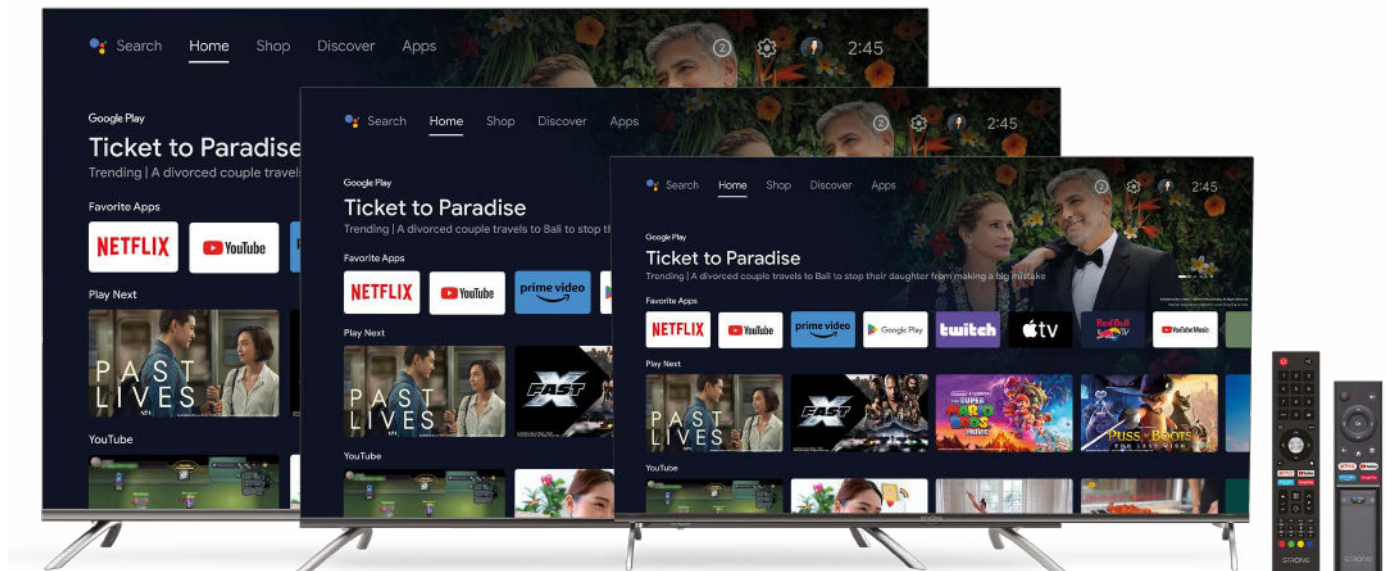

STRONG | androidtv

4K UHD SMART TV 43" 50" 55" / FHD SMART TV 65"
SRT43UD7553, SRT50UD7553, SRT55UD7553 / SRT65FD75553

Насладете се на бъдещето на телевизията!

С различни размери на екрана - от 55", 50" до 43" - серията STRONG D755 осигурява забавление със смарт телевизор без граници във всяка всекидневна. Очакват ви цветни картини с разделителна способност 4K Ultra HD и разширен динамичен диапазон 10 (HDR). Разширеното цветово пространство с по-фини градации и по-високи контрасти прави изображенията да изглеждат още по-живи, отколкото вече са. Останете впечатлени от по-естествените цветове и по-плавните цветови градиенти благодарение на динамичните метаданни. За по-голямо удобство и бърз достъп до смарт приложения и стрийминг услуги можете да използвате специалното дистанционно управление. Кратките пътища за Netflix, YouTube, prime video и Google Assistant улесняват достъпа до любимите ви приложения. Този телевизор предлага най-добрата комбинация от телевизия и забавление, всичко това с натискането на един бутон. Насладете се на бъдещето на телевизията във вашата всекидневна!

- Вграден DVB-T2/C/S2 тунер
- CI слот за условен достъп до платени канали
- Ultra HD (4K) кино резолюция
- Smart TV: развлечения и информация
- Netflix приложение: TV програми и филми, включително оригинални серии Netflix*
- Image Quality Ratio 1400
- Изключителен контраст и реалистична картина с висок динамичен обхват
- USB за мултимедия
- За да споделяте медии от вашия смартфон или други мобилни устройства с телевизора.
- Функции Bluetooth и Google Assistant
- Две лесни за използване дистанционни управления за по-лесна навигация