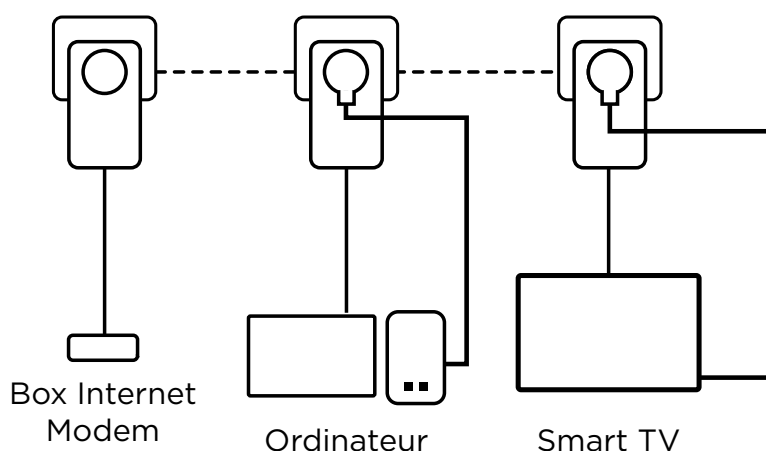

CPL 500 PACK DE 3

Spécifications Matérielles

Standards :	HomePlug™ AV, IEEE 802.3, IEEE 802.3u
Interfaces :	Ethernet 10/100M, Prise Gigogne 250 V AC 16 A max.
Boutons :	Connect & Secure/Reset
LEDs :	Alimentation, CPL, Ethernet
Puissance :	100 - 240 V, 50/60 Hz
Encryptage de Sécurité :	128 bit AES
Portée :	Jusqu'à 300m de câbles électriques
Fréquences :	2 MHz ~ 68 MHz
Dimensions (LxPxH) :	60 x 71 x 117 mm
Poids (kg) :	0,16

Autres

Certification :	CE
Contenu :	3x Adaptateurs CPL 500 3x Câbles Ethernet Manuel d'installation, carte de garantie
Système requis :	Une connexion Ethernet RJ45
Environnement :	Température de Fonctionnement : 0 °C ~ +40 °C Température de Stockage : -40 °C ~ +70 °C Humidité en fonctionnement : 10%~90% sans condensation Humidité en stockage : 5%~90% sans condensation

CPL 500 PACK DE 3: 9120072370434