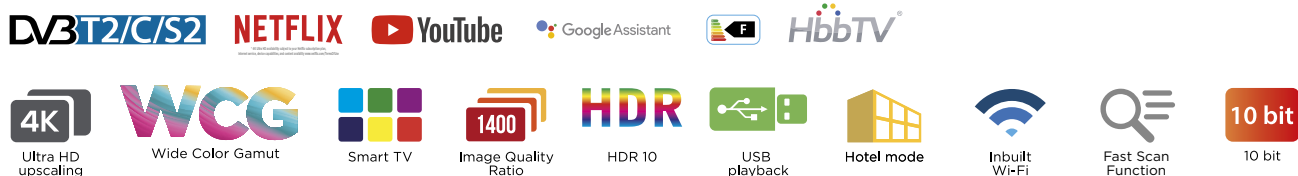

4K UHD SMART ANDROID TV s DVB-T2/C/S2 50" 55"

androidtv

Úžasný zážitok s inteligentnou Android TV!

Vychutnajte si Netflix, Youtube a celý rad aplikácií vďaka inteligentnej Android TV. Čaká vás zážitok z farebného obrazu v rozlíšení 4K Ultra HD, technológia High Dynamic Range 10 (HDR) a jedinečná funkcia širokého farebného gamutu, ktorá zobrazuje detaily vo farebných oblastiach, ponúka lepšie odstupňované farby a lepšie zobrazenie farieb. Inteligentná Android TV je navyše vybavená sieťou Wi-Fi® a trojitým tunerom (DVB-T2/C/S2), USB portami na prehrávanie súborov, slotom CI pre podmienený prístup k platenej televízii a mnohými ďalšími funkciami. Za účelom väčšieho komfortu a rýchleho prístupu k aplikáciám a streamovacím službám môžete použiť príslušné diaľkové ovládanie.

Klávesové skratky pre Netflix, Youtube a Asistenta Google zjednodušia prístup k vašim obľúbeným aplikáciám. Zjednodušte svoju navigáciu pomocou dvoch diaľkových ovládaní!

- Vstavaný tuner DVB-T2/C/S2
- Priečinok CI pre podmienený prístup k platenej TV
- Filmové rozlíšenie Ultra HD (4K)
- Funkcia širokého farebného gamutu pre lepšie zobrazenie farieb
- Inteligentný TV: zábava a informácie
- Aplikácia Netflix: TV relácie a filmy, a to vrátane originálnej série na Netflix*
- Image Quality Ratio 1400
- Vynikajúci kontrast a realistický obraz s vysokým dynamickým rozsahom
- Port USB na prehrávanie rôznych súborov
- Zdieľajte médiá alebo zrkadlite obrazovku z mobilných zariadení do televízora
- Funkcie Bluetooth a Google Assistant