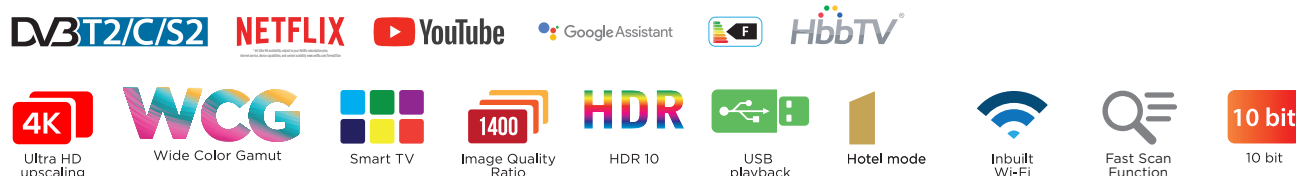

Телевизор 4K UHD SMART  
ANDROID TV со встроенным  
DVB-T2/C/S2  
50" 55"

androidtv