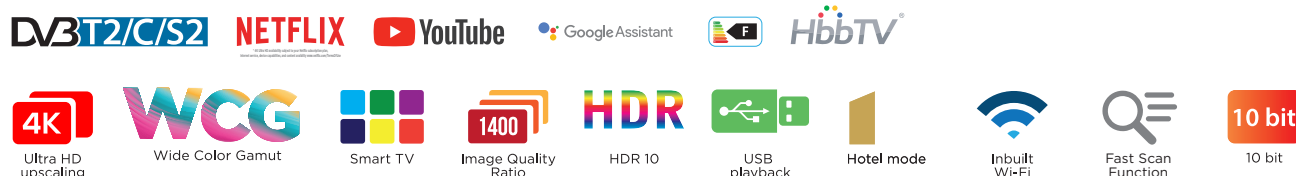

4K UHD SMART ANDROID TV sa DVB-T2/C/S2 50" 55"

androidtv

Neviđeno iskustvo sa Smart Android TV-om!

Uživajte u streamingu Netflix, Youtuba i čitavog niza aplikacija zahvaljujući Smart Android TV iskustvu. Živopisni ekran vas očekuje sa 4K ultra HD rezolucijom, visokim dinamičkim opsegom 10 (HDR) i jedinstvenom funkcijom širokog kolornog opsega, koja pruža uočljive detalje u obojenim delovima, boje gradijenta bolje nijanse i bolji prikaz boja. Pored toga, Smart Android TV opremljen je Wi-Fi®-om i trostrukim tjunerom (DVB-T2/C/S2), USB portovima za reprodukciju datoteka, CI ulazom za uslovni pristup Pay TV-u i mnogim drugim funkcijama. Za veću udobnost i brži pristup aplikacijama i uslugama strimovanja možete koristiti dodeljeni daljinski upravljač. Prečice Netflix, Youtube i Google Assistant olakšavaju pristup vašim omiljenim aplikacijama. Olakšajte sebi navigaciju sa dva daljinska upravljača!

- Ugrađeni DVB-T2/C/S2 tjuner
- CI otvor za uslovljen pristup za plaćeni TV
- Ultra HD (4K) bioskopska rezolucija
- Funkcija širokog kolornog raspona za bolji prikaz u boji
- Smart TV: zabava i informacije
- Netflix aplikacija: TV serije i filmovi, uključujući Netflix originalne serije*
- Koeficijent kvaliteta slike 1400
- Izuzetan kontrast i realistične slike sa visokim dinamičkim opsegom
- USB priključak za reprodukciju različitih datoteka
- Delite medije ili odrazite ekran sa mobilnih uređaja na televizor
- Bluetooth i Google Assistant funkcije