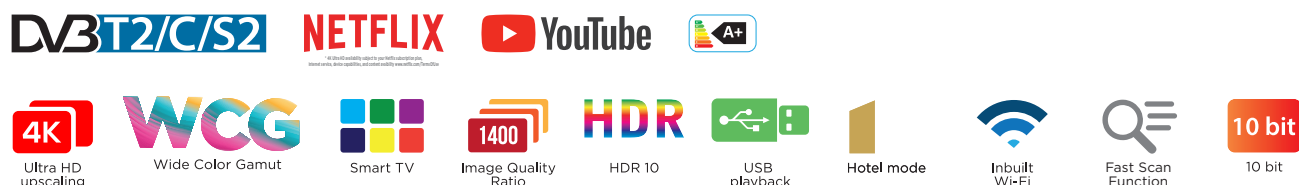

4K UHD SMART ANDROID TV met DVB-T2/C/S2 50" 55"

androidtv

Een meeslepende ervaring met Smart Android TV!

Geniet van het streamen van Netflix, YouTube en een volledig scala aan apps dankzij Smart Android TV-ervaring. Een kleurrijke screening wacht op je met de 4K Ultra HD-resolutie, High Dynamic Range 10 (HDR) en de unieke Wide Color Gamut-functie, die waarneembare details in gekleurde gebieden, beter genuanceerde gradiëntkleuren en een betere kleurweergave biedt. Daarnaast is de Smart Android TV uitgerust met Wi-Fi® en drievoudige tuner (DVB-T2/C/S2), USB-poorten voor het afspelen van bestanden, een CI-slot voor conditional access tot Pay TV en nog veel meer functies.

- Ingebouwde DVB-T2/C/S2 tuner
- CI slot voor conditional access voor betaal-TV
- Ultra HD (4K) bioscoopresolutie
- Wide Color Gamut-functie voor een betere kleurweergave
- Smart TV: entertainment en informatie
- Netflix-app: TV-programma's en films, inclusief de originele Netflix-series *
- Beeldkwaliteit 1400
- Zeer hoog contrast en realistisch beeld met High Dynamic Range
- USB poort voor het afspelen van diverse bestanden
- Deel media of spiegel het scherm van mobiele apparaten naar de tv
- Bluetooth- en Google Assistant-functies