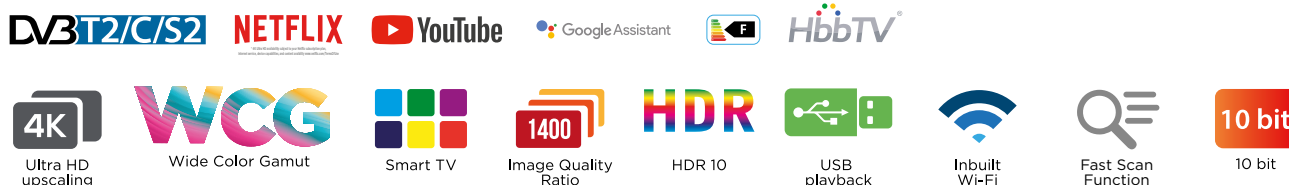

## Jedno neviđeno iskustvo uz Smart Android TV!

Uživajte u streamingu Netflix, Youtuba i čitavog niza aplikacija zahvaljujući Smart Android TV iskustvu. Živopisni zaslon očekuje vas s 4K Ultra HD rezolucijom, visokim dinamičkim rasponom 10 (HDR) i jedinstvenom funkcijom širokog raspona boja koja pruža vidljive detalje u obojenim područjima, bolje nijanse i boljim prikazom boja. Uz to, Smart Android TV opremljen je Wi-Fi®-om i trostrukim tunerom (DVB-T2/C/S2), USB priključcima za reprodukciju datoteka, CI utorom za uvjetni pristup Pay TV-u i mnogim drugim značajkama. Za jednostavniji i brži pristup aplikacijama te uslugama za streaming možete upotrijebiti namjenski daljinski upravljač. Tipke prečaca za Netflix, Youtube i Googleov pomoćnik pojednostavljuju pristup omiljenim aplikacijama. Navigacija je još jednostavnija uz dva daljinska upravljača!

- Ugrađen DVB-T2/C/S2 prijemnik
- CI utor za uvjetni pristup usluzi Pay TV
- Kinematografska razlučivost Ultra HD (4K)
- Funkcija širokog raspona boja za bolji prikaz u boji
- Smart TV: zabava i informiranje
- Aplikacija Netflix: TV emisije i filmovi, uključujući originalne Netflix serije\*
- Omjer kvalitete slike 1400
- Izniman kontrast i realistična slika s visokim dinamičkim rasponom
- USB priključak za reprodukciju različitih datoteka
- Podijelite medije ili zrcalite zaslon s mobilnih uređaja na televizor
- Bluetooth i Google Assistant