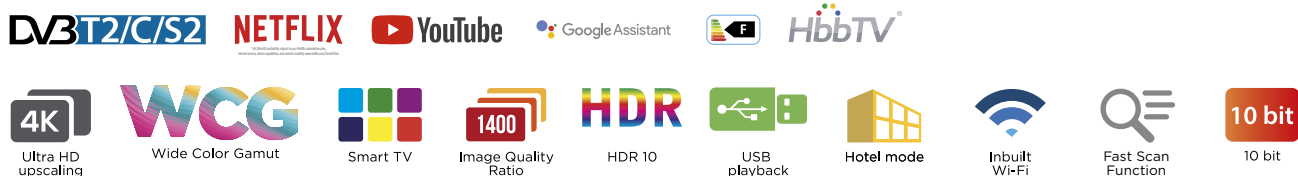

4K UHD SMART ANDROID TV
con DVB-T2/C/S2
50" 55"

androidtv

BONUS
[TV]
la nuova TV anche a casa tua

Un'esperienza coinvolgente con la Smart Android TV!

Godetevi lo streaming di Netflix, Youtube e una gamma completa di app grazie all'esperienza Smart Android TV. Una proiezione colorata ti aspetta con la risoluzione Ultra HD 4K, High Dynamic Range 10 (HDR) e l'esclusiva funzione Wide Color Gamut, che fornisce dettagli percettibili in aree colorate e una miglior sfumatura e visualizzazione dei colori. Inoltre, la Smart Android TV è dotata di Wi-Fi® e di un triplo sintonizzatore (DVB-T2/C/S2), porte USB per la riproduzione di file, uno slot CI per l'accesso condizionale a Pay TV e molte altre funzionalità. Per un maggiore comfort e un rapido accesso alle app e ai servizi di streaming, puoi utilizzare il telecomando dedicato. Le scorciatoie di Netflix, Youtube e Google Assistant faciliteranno l'accesso alle tue app preferite. Rendi la tua navigazione più facile con due telecomandi!

- Sintonizzatore incorporato DVB-T2/C/S2
- CI slot per accesso alla Pay TV
- Risoluzione cinema ultra HD (4K)
- Funzione Wide Color Gamut per una migliore visualizzazione dei colori
- Smart TV: intrattenimento ed informazione
- Netflix: Serie TV e Film, contenuti originali Netflix inclusi *
- Image Quality Ratio 1400
- Contrasto eccezionale e foto realistiche con High Dynamic Range
- Porta USB per il playback di vari file
- Condividi contenuti multimediali o rispecchia lo schermo dai dispositivi mobili alla TV
- Funzioni Bluetooth e Google Assistant