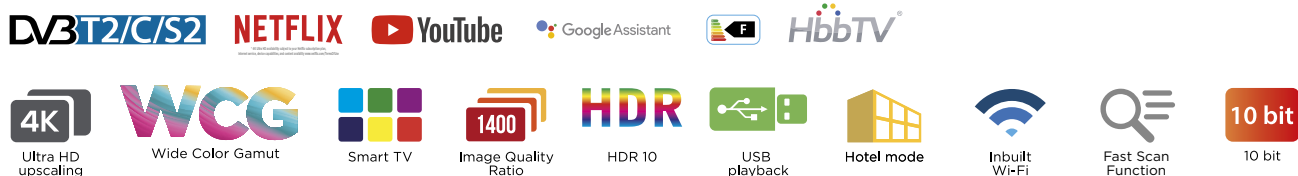

## A Tévészés magával ragadó élmény a Smart Android TV-vel!

Élvezze a Netflix, Youtube és a további számos alkalmazást a Smart Android TV készüléken. Várja önt a színes képernyő a 4K Ultra HD felbontással, a High Dynamic Range 10 (HDR) és az egyedi Széles színskála funkció, amely érzékelhető részletgazdagságot biztosít a színes területeken, ragyogó színek jobb árnyalatokkal és egy jobb színes kijelzővel. A Smart Android TV beépített Wi-Fi®-vel és három tunnerrel (DVB-T2/C/S2) valamint USB porttal a fájlok lejátszásához, CI foglalattal a fizetős TV csatornákhöz és számos más funkcióval rendelkezik. A még kényelmesebb felhasználásért és az alkalmazások és a streaming szolgáltatások gyorsabb eléréséért, használhatja az erre célra kialakított távirányítót. A Netflix, Youtube és Google Asszisztens parancsgombok megkönnyítik a kedvenc alkalmazásokhoz való hozzáférést. Könnyebbé teheti a használatot a két távirányítóval!

- Beépített DVB-T2/C/S2 tunerek
- CI nyílással feltételes hozzáférés az előfizetéses TV szolgáltatásokhoz.
- Ultra HD (4K) mozi felbontás
- Széles színskála funkció egy jobb színes képernyőért
- Smart TV: szórakozás és információ
- Netflix alkalmazás: TV show-k és filmek, beleértve a Netflix saját gyártású sorozatait\*
- Image Quality Ratio 1400
- Kivételes kontraszt és valóság-hű kép nagy dinamikatarományú
- USB port a fájlok lejátszásához
- Média megosztása vagy tükrözése a képernyőt a mobil eszközökről a tévére
- Bluetooth és Google Assistant funkciók