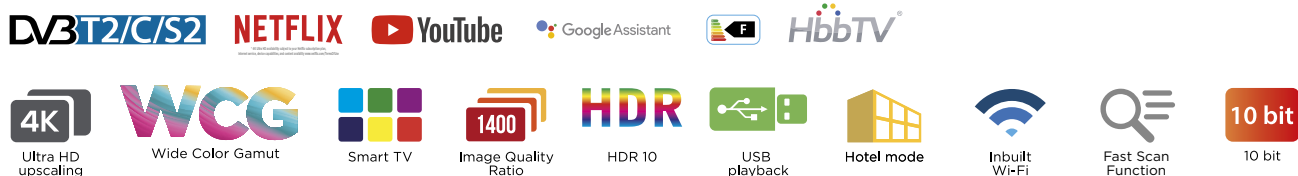

4K UHD SMART ANDROID TV with DVB-T2/C/S2 50" 55"

androidtv

Vivez une expérience immersive avec Smart Android TV !

Vous souhaitez accéder à des applications telles que YouTube, regarder des films en streaming sur Netflix ou surfer sur Internet le tout sur grand écran? Une expérience visuelle colorée vous attend avec une résolution 4K Ultra HD, High Dynamic Range 10 (HDR) et l'unique fonction Wide Color Gamut, qui procure d'imperceptibles détails dans les zones colorées, des dégradés de couleurs plus nuancés et un meilleur affichage des couleurs. De plus, ces smart TV sont équipés du Wi-Fi® et d'un triple tuner, de ports USB pour la lecture de fichiers multimédia, d'un port CI pour un accès aux offres TV payantes et de nombreuses autres fonctionnalités. Pour plus de confort et un accès rapide aux applications et services de streaming, vous pouvez utiliser la télécommande dédiée. Les raccourcis Netflix, Youtube et Google Assistant faciliteront l'accès à vos applications préférées. Facilitez votre navigation avec deux télécommandes!

- Tuners DVB-T2/C/S2 intégrés
- Port CI pour TV accès conditionné
- Ultra HD (4K) résolution cinéma
- Fonction Wide Color Gamut pour un meilleur affichage des couleurs
- Smart TV: Divertissement et information
- App Netflix: Emissions TV et film, series originales Netflix incluses*
- Image Quality Ratio 1400
- Contraste exceptionnel et images réalistes avec plage dynamique élevée
- USB pour lecture des fichiers
- Partager des médias ou refléter l'écran des appareils mobiles sur le téléviseur
- Fonctions Bluetooth et Google Assistant