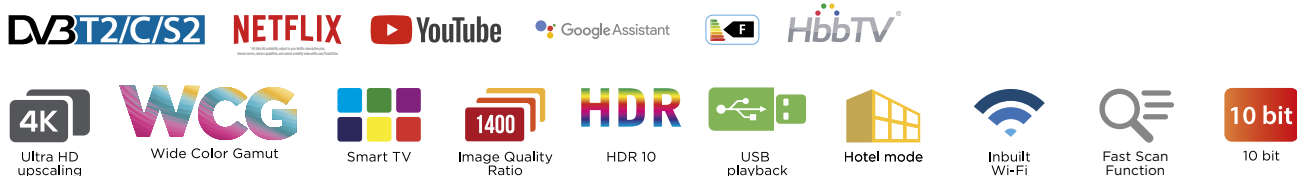

4K UHD SMART ANDROID TV mit DVB-T2/C/S2 50" 55"

androidtv

Ein beeindruckendes Erlebnis mit Smart Android TV!

Dank des Smart Android TV-Erlebnisses können Sie Netflix, YouTube und eine breite Palette von Apps streamen. Ein farbenfrohes und ultrascharfes Bild erwartet Sie mit der 4K Ultra HD-Auflösung, dem High Dynamic Range 10 (HDR) und der einzigartigen Wide Color Gamut-Funktion. So können Sie unglaubliche Details in den farbigen Bereichen wahrnehmen und es werden bessere nuancierte Verlaufsfarben und eine bessere Farbanzeige geboten. Darüber hinaus ist der Smart Android TV mit Wi-Fi® und Triple Tuner (DVB-T2 / C / S2), USB-Anschlüssen für die Wiedergabe von Dateien, einem CI-Modul für den bedingten Zugriff auf Pay-TV und vielen weiteren Funktionen ausgestattet. Wählen Sie eine der Fernbedienungen für noch mehr Komfort und einem schnelleren Zugriff auf Smart-Apps und Streaming-Dienste. Eine direkte Verknüpfung mit Netflix, Youtube und Google Assistant erleichtern die direkte Auswahl auf Ihre bevorzugten Apps. Genießen Sie eine leichte Navigation mit zwei Fernbedienungen!

- Eingebauter DVB-T2/C/S2 Tuner
- CI Einschub für Conditional Access und Pay TV
- Ultra HD (4K) Kino-Auflösung
- Wide Color Gamut-Funktion für eine bessere Farbanzeige
- Smart TV: Unterhaltung und Information
- Netflix App: TV Shows und Filme, einschließlich Netflix original Serien*
- Image Quality Ratio 1400
- Außergewöhnlicher Kontrast und realistische Bilder mit High Dynamic Range
- USB für Wiedergabe von Dateien
- Medien teilen oder den Bildschirm vom Smartphone/Tablet auf den TV spiegeln
- Bluetooth- und Google Assistant-Funktionen