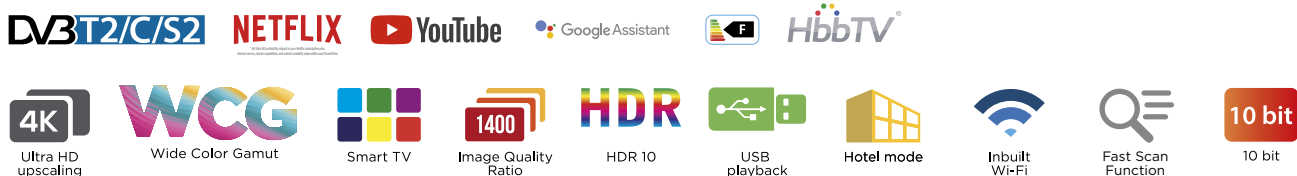

4K UHD SMART ANDROID TV s DVB-T2/C/S2 50" 55"

androidtv

Úchvatné zážitky se Smart Android TV!

Užívejte si streamování Netflix, Youtube a širokou řadu aplikací prostřednictvím Smart Android TV. Můžete se těšit na plné zobrazení barev v rozlišení 4K Ultra HD, vysoký dynamický rozsah High Dynamic Range 10 (HDR) a jedinečnou funkci Wide Color Gamut zajišťující viditelné detaily v barevných oblastech, lépe odstupňované gradientní barvy a lepší podání barev. Kromě toho je tento Smart Android TV vybaven Wi-Fi® a trojitým tunerem (DVB-T2/C/S2), porty USB pro přehrávání souborů, slotem CI pro podmíněný přístup k placené Pay TV a mnoha dalšími funkcemi.

- Vestavěný DVB-T2/C/S2 tuner
- Slot CI pro podmíněný přístup k placené TV
- Ultra HD (4K) rozlišení jako v kině
- Funkce Wide Color Gamut pro lepší zobrazení barev
- Smart TV: zábava i informace
- Aplikace Netflix: Televizní pořady a filmy, včetně originální tvorby Netflix*
- Image Quality Ratio 1400
- Mimořádný kontrast a realistický obraz s vysokým dynamickým rozsahem
- Port USB pro přehrávání různých souborů
- Sdílení médií nebo zrcadlení obrazovky z mobilních zařízení do televizoru
- Funkce Bluetooth a Google Assistant