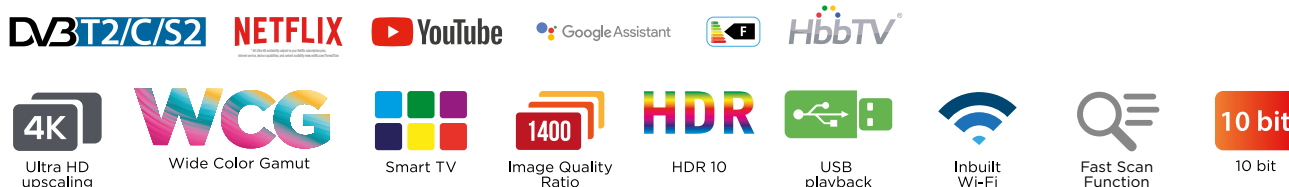

### ¡Una gran experiencia con la Smart TV de Android!

Disfruta del servicio de transmisión de Netflix, Youtube y una amplia gama de aplicaciones gracias a la experiencia con TV Smart Android. Te espera una proyección a todo color con una resolución de 4K Ultra HD, High Dynamic Range 10 (HDR) y la exclusiva función Wide Color Gamut, que proporciona detalles perceptibles en las zonas de color, degradados de colores mejor matizados y una mejor visualización de los colores. Además, la TV Smart Android está equipada con Wi-Fi® y triple sintonizador (DVB-T2/C/S2), puertos USB para la reproducción de archivos, una ranura CI para el acceso condicional a la TV de pago y muchas más características. Para mayor comodidad y un acceso rápido a aplicaciones y servicios de transmisión, puede usar el control remoto dedicado. Los accesos directos de Netflix, Youtube y Google Assistant facilitarán el acceso a sus aplicaciones favoritas. ¡Haz tu navegación más fácil con dos controles remotos!

- Sintonizador incorporado DVB-T2/C/S2
- Ranura CI para el acceso condicional a TV de pago
- Resolución de cine Ultra HD (4K)
- Función Wide Color Gamut para una mejor visión del color.
- Smart TV: entretenimiento e información
- Aplicación de Netflix: programas de TV y películas, incluidas las series originales de Netflix\*
- Relación calidad de imagen 1400
- Contraste excepcional e imágenes realistas con alto rango dinámico
- USB para reproducción de diversos archivos
- Compartir medios desde su teléfono inteligente u otros dispositivos móviles al televisor
- Bluetooth y Google Assistant funciones