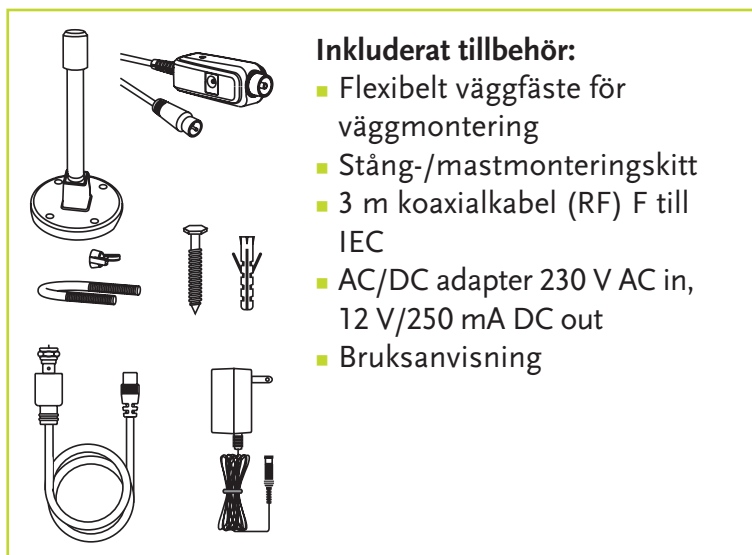

Inkluderat tillbehör:

- Flexibelt väggfäste för väggmontering
- Stång-/mastmonteringskitt
- 3 m koaxialkabel (RF) F till IEC
- AC/DC adapter 230 V AC in, 12 V/250 mA DC out
- Bruksanvisning

- Avsedd för utomhusmottagande av DVB-T/T2-signaler
- Kompatibel med alla DVB-T/T2-mottagare som stöder aktiv antennutgång (5 V)
- Förbättrad teknologi och miljövänligt material
- Inbyggda FM- och LTE-filter för bättre mottagning
- Förstärkare för optimal signalstyrka
- Inbyggd lågljudsförstärkningsteknologi
- Låg strömförbrukning med inkluderad extern nätdel
- Material och kontakter vattentäta
- UV-skyddat och vädertåligt material
- Snabb och lätt installation
- Flexibel montering: på vägg, balkong eller stolpe/mast

Teknisk data

Frekvens räckvidd UHF 470-790 MHz med LTE-filter
Aktiv antennförstärkning: 16 dB för UHF
RF-utgång: 75 Ohm
Strömtillförsel: 5 V DC / 40 mA via antennanslutning eller, 2 strömmetoder 6 V DC / 150 mA via extern 230 V AC till DC adapter med ströminjektor

Allmän information

Storlek i mm: 110x65,2x201,6
Vikt: 0,77 kg