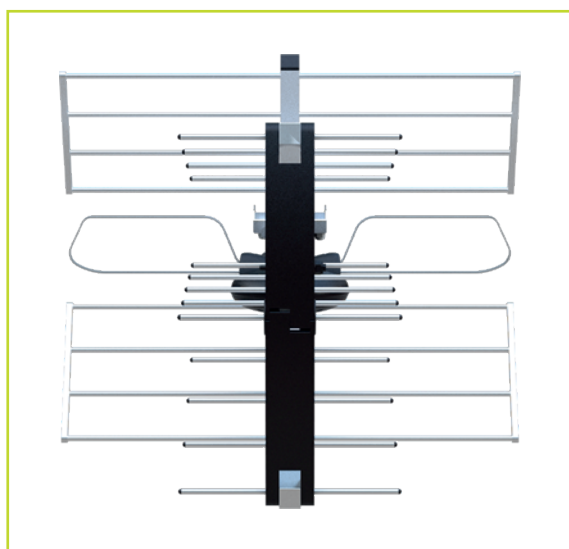

UHF Outdoor 18-20dB DVB-T/T2 Antenna SRTANT200

Výkonná, spoľahlivá a odolná

Vonkajšia TV anténa SRTANT200 UHF je riešením typu „všetko v jednom“ pre optimálny príjem signálu DVB-T/T2. Balenie obsahuje mimoriadne kompaktnú vonkajšiu TV anténu UHF 18 – 20 dB s integrovaným výkonným zosilňovačom a tiež optimalizovaný filter 4G/5G, 20 metrový koaxiálny kábel RG6 so zástrčkovým a zásuvkovým konektorom IEC a 5V zavadzač. Anténa je kompatibilná s horizontálnou a vertikálnou polarizáciou a obsahuje upevňovací systém pre rýchlu a jednoduchú montáž.

DVB T2

- Vonkajšia anténa UHF 18-20dB pre optimálny príjem signálu DVB-T/T2
- Kompatibilná s prijímačmi DVB-T/T2, ktoré podporujú výstup aktívnej antény (5 V)*
- Súčasťou je externý filter 5G/4G LTE pre lepší príjem
- Integrovaný výkonný zosilňovač pre optimálnu silu a výkon signálu
- Nízky V.S.W.R
- Kompatibilná s horizontálnou aj vertikálnou polarizáciou
- 2 spôsoby montáže
- Upevňovací systém, 20 metrový koaxiálny kábel RG6 a 5 V zavadzač pre rýchlu a jednoduchú montáž
- Trvanlivá a odolná voči poveternostným podmienkam
- Vynikajúci príjem aj v náročných prostrediach
- Mimoriadne kompaktné prevedenie

TECHNICKÉ ÚDAJE

Frekvenčný rozsah UHF:
470 ~ 790 MHz
Zlepšenie pri aktívnej anténe UHF: 18-20dB
V.S.W.R < 2.5 dB
Zásuvkový typ konektora F
Rozsah prijímu UHF
Výstupný odpor RF 75 Ohmov
VF koaxiálny kábel 20 metrový čierny koaxiálny kábel RG6 so zástrčkovým a zásuvkovým konektorom IEC
Filter LTE Externý filter 5G/4G LTE
Napájací adaptér 5 V adaptér (USB) + zavadzač
Dĺžka ramena: 785 mm
Rozmery antény (Š x H x V): 785 x 365 x 350 mm
Hmotnosť: 910g

Pribalené príslušenstvo v balení

1x Vonkajšia TV anténa UHF s integrovaným zosilňovačom
1x Filter 5G/4G
1x Krátky koaxiálny kábel so zástrčkovým konektorom IEC do zástrčkového konektora IEC
1x 5 V adaptér (USB) + zavadzač
1x 20 metrový čierny koaxiálny kábel RG6 so zástrčkovým a zásuvkovým konektorom IEC
1x Upevňovací systém pre rýchlu a jednoduchú montáž na stĺp
Príručka rýchlej inštalácie
Zjednodušené CE vyhlásenie o zhode
Bezpečnostný a záručný dokument

Outdoor usage

Antenna power 5 V

5G/4G Filter

UHF

Low noise amplifier

2-way mounting

Water-proof

SRTANT200 EAN: 9120072373084

© STRONG 2021. Všetky práva vyhradené.