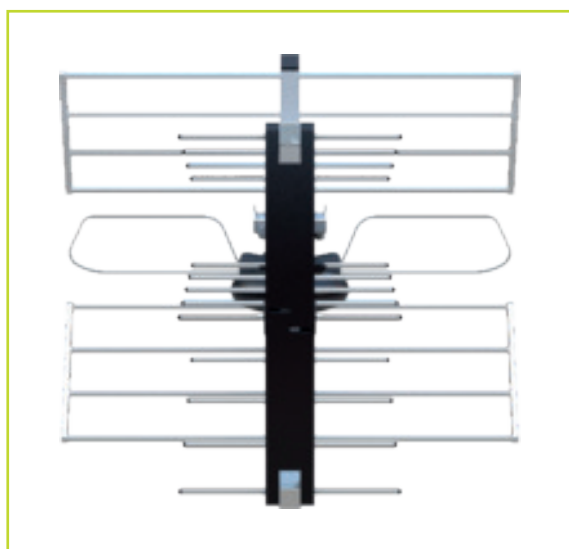

UHF utomhus 18-20dB DVB-T/T2 antenn SRTANT200

Hög kvalitet, pålitlig och motståndskraftig

SRTANT200 UHF utomhus-TV-antenn är en allt-i-ett-lösning för optimal DVB-T/T2-signal-mottagning. Paketet innehåller en extremt kompakt UHF 18-20dB utomhus-TV-antenn med en integrerad High Gain-förstärkare, optimerat 4G/5G-filter, 20 meter RG6 koaxialkabel med IEC- och F-kontakt och en 5V-inserter. Denna antenn är kompatibel med både H och V polarisationer och inkluderar monteringsystem för en snabb och enkel installation.

DVB T2

- UHF 18-20dB -antenn utomhus för optimal mottagning av DVB-T/T2-signaler
- Kompatibel med DVB-T/T2 mottagare som stöder aktiv antennutgång (5 V) *
- Inklusive eksternt 5G/4G LTE-filter för bättre mottagning
- Integrerad High Gain förstärkare för optimal signalstyrka och prestanda
- Låg V.S.W.R
- Kompatibel med både V- och H-polariseringar
- Mount monteringsystem, 20 meter RG6 koaxial kabel, 5V inserter för snabb och enkel installation
- 2-vägs fäste
- Utmärkt mottagning även i tuffa omgivningar
- Extremt kompakt storlek
- Robust och väderbeständig

Outdoor usage

Antenna power 5 V

5G/4G Filter

UHF

Low noise amplifier

2-way mounting

Water-proof

Teknisk information

Frekvensområde UHF:
470~790 MHz
Aktiv antennförstärkning
UHF: 18 - 20 dB
V.S.W.R < 2.5 dB
Kopplingstyp: F-kontakt
Reception: UHF
RF utgång 75 Ohm
RF koaxialkabel: 20m svart
RG6 koaxialkabel med
IEC han- och F-connector
LTE-filter: Eksternt
5G/4G LTE-filter
Nätadapter: 5V-adapter
(USB) + inserter
Bomlängd: 785 mm
Antenn dimensioner (BxDxH):
785 x 365x 350 mm
Vikt: 910g

Paketinnehåll:

1x UHF utomhus-TV-antenn
med integrerad förstärkare
1x 5G/4G-filter
1x kort koaxialkabel med
IEC-han till IEC-han
1x 5V adapter (USB) + inserter
1x 20m svart RG6 koaxialkabel
med IEC-han- och F-connector
1x Monteringsystem för enkel
och snabb installation på mast
Snabbinstallationsguide
Förenklad CE-försäkran
om överensstämmelse
Säkerhets- och
garantidokument

SRTANT200 EAN: 9120072373084

© STRONG 2021. Alla rättigheter förbehållna.