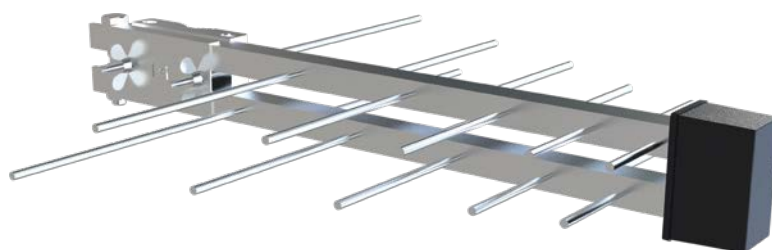

UHF utomhus 16-18dB DVB-T2 antenn SRT ANT 100

Picture similar

Hög kvalitet i kompakt storlek

SRTANT100 UHF utomhus-TV-antenn är en allt-i-ett-lösning för optimal DVB-T/T2-signal-mottagning. Paketet innehåller en extremt kompakt UHF 16-18dB utomhus-TV-antenn med en integrerad High Gain-förstärkare, optimerat 4G/5G-filter, 20 meter RG6 koaxialkabel med IEC-han- och F-kontakt och 5V inserter. Antennen är kompatibel med H- och V-polariseringar och innehåller ett U-monterat system för en snabb och enkel installation.

DVB T2

- UHF 16-18dB-antenn utomhus för optimal mottagning av DVB-T/T2-signaler
- Kompatibel med DVB-T/T2 mottagare som stöder aktiv antennutgång (5 V) *
- Inklusive eksternt 5G/4G LTE-filter för bättre mottagning
- Integrerad High Gain förstärkare för optimal signalstyrka och prestanda
- Låg V.S.W.R
- Kompatibel med både V- och H-polariseringar
- U-mount monteringsystem, 20 meter RG6 koaxial kabel, 5V inserter för snabb och enkel installation
- 2-vägs fäste
- Utmärkt mottagning även i tuffa omgivningar
- Extremt kompakt storlek
- Robust och väderbeständig

Teknisk information

Frekvensområde UHF:
470-790 MHz
Aktiv antennförstärkning
UHF: 16 - 18 dB
V.S.W.R < 2.5 dB
Kopplingstyp: F-kontakt
Reception: UHF
RF utgång 75 Ohm
RF koaxialkabel: 20m svart
RG6 koaxialkabel med
IEC han- och F-connector
LTE-filter: Eksternt
5G/4G LTE-filter
Nätadapter: 5V-adapter
(USB) + inserter
Bomlängd: 400 mm
Antenndimensioner (BxDxH):
400 x 310 x 55 mm
Vikt: 335g

Paketinnehåll:

1x UHF utomhus-TV-antenn
med integrerad förstärkare
1x 5G/4G-filter
1x kort koaxialkabel med
IEC-han till IEC-han
1x 5V adapter (USB) + inserter
1x 20m svart RG6 koaxialkabel
med IEC-han- och F-connector
1x U-mount monteringsystem
med längre ben
Snabbinstallationsguide
Förenklad CE-försäkran
om överensstämmelse
Säkerhets- och garantidokument