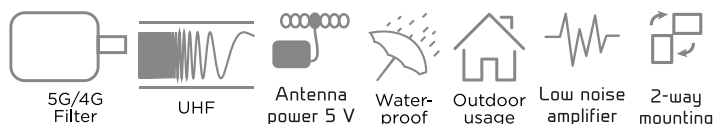

SRT ANT 100 EAN: 9120072373077
Antal / karting: 10 pcs

© STRONG 2021. Alla rättigheter förbehållna.