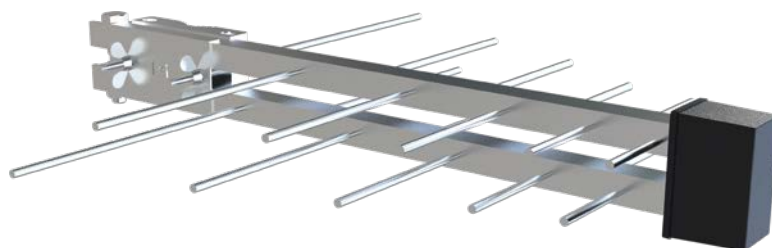

UHF utendørs 16-18dB DVB-T2 antenne

SRT ANT 100

Høy kvalitet i en kompakt størrelse

SRTANT100 UHF utendørsTV-antenne er en alt-i-ett-løsning for optimal DVB-T/T2 signalmottak. Pakken inneholder en ekstremt kompakt UHF 16-18dB utendørs TV-antenne med integrert High Gain forsterker, optimalisert 4G / 5G filter, 20 meter RG6 koaksialkabel med IEC-han og F-connector, samt 5V inserter. Antennen er kompatibel med H- og V-polariseringer og inkluderer et U-monteringssystem for en rask og enkel installasjon.

DVB T2

- Utendørs UHF 16-18dB antenne for optimal mottak av DVB-T/T2 signaler
- Forsynes av 5 V via koaksialkabel fra DVB-T/T2 mottaker*
- Inkludert eksternt 5G/4G LTE filter for bedre mottak
- Integrert forsterker med High Gain forsterkning for optimal signalstyrke og ytelse
- Lav V.S.W.R
- Kompatibel med både V- og H-polariseringer
- U-monteringssystem, 20 meter RG6 koaksialkabel, 5V inserter for rask og enkel installasjon
- 2-veis montering
- Utmerket mottakelse også i tøffe omgivelser
- Ekstremt kompakt størrelse
- Robust og værbestandig

Teknisk Data

Frekvensområde UHF
470 - 790 MHz
Aktiv antenneforsterkning
UHF: 16 - 18 dB
V.S.W.R < 2.5 dB
Koblingstype: F-connector
Resepsjonsområde: UHF
RF utgangsimpedans: 75 Ohm
RF koaksialkabel: 20m svart
RG6 koaksialkabel med
IEC-han og F-connector
LTE-filter: Ekstern
5G/4G LTE-filter
AC-adapter: 5V adapter
(USB) + inserter
Bomlengde: 400 mm
Antenne dimensjoner (BxDxH):
400 x 310 x 55 mm
Vekt: 335g

Pakkeinnhold:

1x UHF utendørs TV-antenne med integrert forsterker
1x 5G/4G Filter
1x kort koaksialkabel med IEC-hun til IEC-han
1x 5V adapter (USB) + inserter
1x 20m svart RG6 koaksialkabel med IEC-han- og F-connector
1x U-monteringssystem med lengre ben
Veiledning for hurtiginstallasjon
Forenklet CE-samsvarserklæring
Sikkerhets- og garantidokument