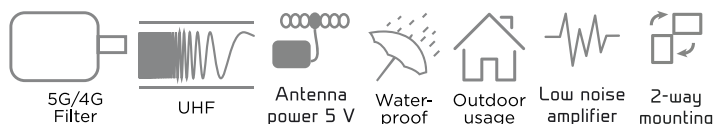

SRT ANT 100 EAN: 9120072373077
Antall / eske: 10 pcs

© STRONG 2021. Alle rettigheter reservert.