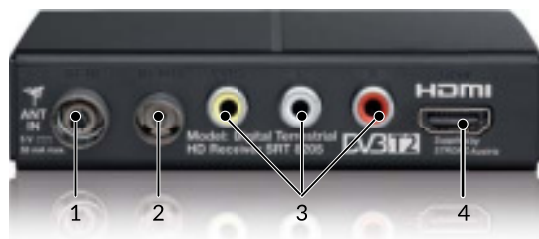

1. U zavisnosti od uslova lokalnog signala
2. Dostupnost u zavisnosti od emitera

Picture similar

1. Antena
  2. TV set/extra prijemnik
  3. TV/HI-FI/Pojačalo
  4. TV (HDMI)

Demodulacija:

Demodulacija: QSPK, 16/64/256 QAM
DVB-T2 (EN 302 755)
Režim prenosa: 1K, 2K, 4K; 8K, 16K, 32K
normalno i prošireno
Zaštitni intervali: DVB-T2 = 1/128, 1/32,
1/16, 19/256, 1/8, 19/128, 1/4

Video Dekoder:

Video rezolucija: 480i, 480p, 576i, 576p,
720p, 1080i, 1080p
Dekodiranje i Video izlaz: PAL
Odnos ekrana: 4:3 Letterbox, 4:3 Pan &
Scan, 16:9, Auto

Audio Dekoder:

Audio podrška: MPEG1 Layer I/II
Frekvencija: 32, 44.1, 48 KHz
Audio mod: Stereo, Mono

Tjuner:

Prednji kraj: DVB-T2, UHF & VHF Tuner
Napajanje antene: DC 5V, 50 mA, zaštitna
od kratkog spoja
Ulazni opseg frekvencije: 174 ~ 230 MHz
(VHF) and 470 - 862 MHz (UHF)
Ulazni nivo signala: -20 ~ -82 dBm

Memorija i Sistem:

Fleš memorija: 4 MB
SDRAM: 64 MB

Priključci:

RF IN - IEC ženski
RF OUT - IEC muški
HDMI
3 RCA (CVBS, Audio L&R)
USB 2.0 port: 5 V/100 mA (max.) podržano

Opšte karakteristike:

Napajanje: AC 100 - 240 V AC ~ 50/60 Hz
Ulazni napon: DC 5 V, 1.0 A
Potrošnja: 4.25 W (tipična bez povezanih
USB uređaja), 5.00 W (max)
Potrošnja u standby modu: max. 0.5 W
Radna temperatura: -10 °C ~ +50 °C
Temperatura skladištenja: -25 °C ~ +60 °C
Radni opseg vlažnosti: 10 ~ 95%, RH,
nekondenzovano
Dimenzije (WxDxH) u mm: 110 x 92 x 26
Neto težina (uklj. strujni adapter, daljinski):
0.21 kg

SERVICE CENTER			
AT	support_at@strong.tv 0820 400 150 (€ 0.12/Min. Österr. Festnetz)	DE	support_de@strong.tv 0180 501 49 91 (€ 0.14/Min. deutsches Festnetz) (€ 0.42/Min. max. Mobilfunknetz)
BG	support_bg@strong.tv +359 32 634451	DK	support_dk@strong.tv
CEE	support_hu@strong.tv +36 1 445 26 10	FR	support_fr@strong.tv 0826 029 928 (€ 0.15 par min poste fixe en France)
		IT	support_it@strong.tv 199 404 032 Da rete fissa 24,8 cent. al min. 12,5 cent. scatto alla risposta Da rete mobile max 49 cent. al min. 15,6 cent. scatto alla risposta
		NL	support_nl@strong.tv
		PL	support_pl@strong.tv 801 702 017
		UA	support_ua@strong.tv +380 (44) 238 61 50

SRT 8205 EAN: 9120072370359