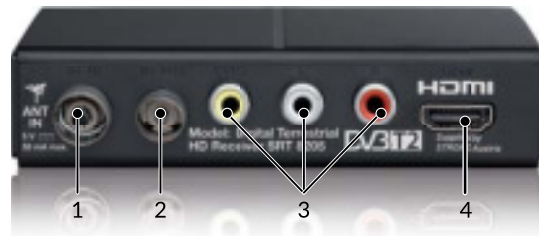

Odbiornik cyfrowej telewizji naziemnej HD SRT 8205

- Port USB: nagrywanie programów TV, aktualizacja oprogramowania za pomocą urządzenia pamięci masowej USB
- Doskonała jakość dźwięku i obrazu
- Szybka i łatwa instalacja oraz przyjazne menu
- Oszczędzanie energii w trybie gotowości
- Zapamiętuje 1000 kanałów
- Szybkie przełączanie kanałów: sortowanie w kolejności alfabetycznej niekodowanych/kodowanych kanałów
- 8 timerów wydarzeń z 4 trybami przypomnienia (pojedynczy, codzienny, tygodniowy, miesięczny)
- Wysoka rozdzielczość wyświetlania (OSD)
- Rezerwacja wydarzeń bezpośrednio z EPG
- Blokada rodzicielska oraz kontrola kanałów
- Wielojęzyczne wsparcie menu ekranowego (OSD)
- Wiele opcji obsługi kanału: blokada, edycja, przenoszenie, sortowanie, przeskakiwanie, usuwanie i zmiana nazwy
- Włączanie od ostatnio oglądanego kanału
- Zdalne sterowanie przyjazne dla użytkownika
- Automatyczna konwersja PAL
- UHF/VHF z funkcją tunera przelotowego
- Obsługa aktywnej anteny przez wyjście 5 V
- Oszczędzanie energii dzięki funkcji trybu gotowości
- **Złącza:** RF IN, RF OUT, HDMI, 3 RCA (Video, Audio L/R), port USB

1. W zależności od lokalnych warunków sygnału
2. Dostępność w zależności od nadawcy

Picture similar

1. Antena
2. Odbiornik sygnału TV / dodatkowy
3. Wzmacniacz TV / HI-FI
4. TV (HDMI)

Demodulator:

Demodulator: QSPK, 16/64/256 QAM
DVB-T2 (EN 302 755)
Tryb transmisji: 1K, 2K, 4K; 8K, 16K, 32K
normal and extended
Guard intervals: DVB-T2 = 1/128, 1/32,
1/16, 19/256, 1/8, 19/128, 1/4

Dekoder obrazu:

Rozdzielczość obrazu: 480i, 480p, 576i,
576p, 720p, 1080i, 1080p
Dekodowanie i wyjście video: PAL
Format obrazu: 4:3 Letterbox, 4:3 Pan &
Scan, 16:9, Auto

Dekoder dźwięku:

Wsparcie dźwięku: MPEG1 Layer I/II
Częstotliwość próbkowania: 32, 44.1,
48 KHz
Tryb dźwięku Stereo, Mono

Tuner:

Przód: DVB-T2, UHF & VHF Tuner
Zasilacz anteny: DC 5V, 50 mA, ochrona
przed zwarciem
Zakres częstotliwości wejściowej:
174 - 230 MHz (VHF) and 470 - 862
MHz (UHF)
Poziom sygnału wejściowego:
-20 ~ -84 dBm

Pamięć oraz system:

Pamięć flash: 4 MB
SDRAM: 64 MB

Złącza:

RF IN - IEC żeńskie
RF OUT - IEC męskie
HDMI
3 RCA (CVBS, Audio L&R)
U Port USB 2.0: wspiera 5 V/800 mA
(max.)

Dane ogólne:

Zasilanie: AC 100 - 240 V AC ~ 50/60 Hz
Napięcie zasilania: DC 5V, 1,0 A
Pobór mocy: 4,25 W (typowe bez
podłączonych urządzeń USB),
5,00 W (maks.)
Pobór mocy w stanie spoczynku:
max. 0,5 W
Temperatura pracy: -10 °C ~ +50 °C
Temperatura przechowywania:
-25 °C ~ +60 °C
Dopuszczalna wilgotność pracy: 10 ~ 95%,
RH, nieskondensowana
Wymiar w mm (SxDxW): 110 x 92 x 26
Masa netto (włączając zasilacz, pilot): 0,21 kg

SRT 8205 EAN: 9120072370359

SERVICE CENTER

AT	support_at@strong.tv 0820 400 150 (€ 0,12/Min. Österr. Festnetz)	DE	support_de@strong.tv 0180 501 49 91 (€ 0,14/Min. deutsches Festnetz) (€ 0,42/Min. max. Mobilfunknetz)	IT	support_it@strong.tv 199 404 032 Da rete fissa 24,8 cent. al min. 12,5 cent. scatto alla risposta Da rete mobile max 49 cent. al min. 15,6 cent. scatto alla risposta
BG	support_bg@strong.tv +359 32 634451	DK	support_dk@strong.tv	NL	support_nl@strong.tv
CEE	support_hu@strong.tv +36 1 445 26 10	FR	support_fr@strong.tv 0826 029 928 (€ 0,15 par min poste fixe en France)	PL	support_pl@strong.tv 801 702 017
				UA	support_ua@strong.tv +380 (44) 238 61 50