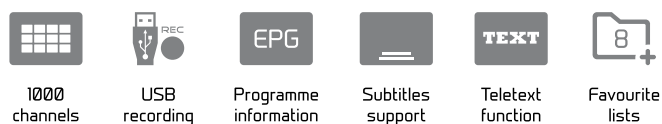

STRONG

Ricevitore Digitale Terrestre ad Alta Definizione SRT 8205

Per una fantastica esperienza TV in alta definizione

SRT 8205 è il perfetto ricevitore HD con ottime caratteristiche per DVB-T2 FTA TV e programmi radio. Il maneggio facile, il menu intuitivo per l'utente e il basso consumo fa del ricevitore il dispositivo perfetto per l'home entertainment in HD. Godetevi la varietà delle ottime caratteristiche! Il connettore USB permette di registrare i programmi TV ed il playback di files da dispositivi USB esterni così come ricevitore updates.

- Ricevitore HDTV per canali TV e radio Free-To-Air TV attraverso antenna interna o esterna¹
- Tuner di nuova tecnologia per una ricezione eccellente
- 8 liste di preferiti per TV e programmi radio
- Guida elettronica ai programmi TV (EPG) per informazioni sullo schermo del programma attuale e fino ai 7 giorni successivi²
- Opzioni di ricerca canale automatica e manuale
- Televideo, sottotitoli DVB multilingua e supporto della traccia audio²
- Porta USB: registra programmi TV, aggiorna il software del ricevitore attraverso dispositivo USB
- Eccellente qualità audio e video
- Installazione semplice e rapida, menu user-friendly