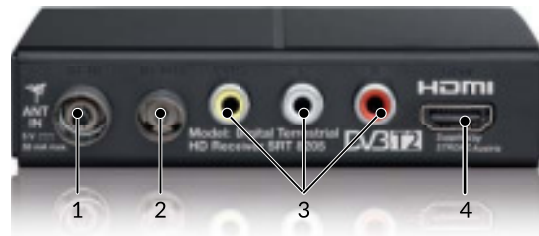

Ricevitore Digitale Terrestre ad Alta Definizione **SRT 8205**

- Funzione di spegnimento della porta USB in funzione standby
- Capacità di memoria di 1000 canali
- Zapping veloce: ordinamento alfabetico, canali liberi/criptati
- 8 timer evento con 4 diverse modalità (una volta, quotidiano, settimanale, mensile)
- Alta Definizione OSD
- Prenotazione eventi direttamente da EPG
- Funzione blocco parentale per menu e controllo rating del canale
- Menu multilingua sullo schermo (OSD)
- Diverse opzioni di gestione canale: blocco, editare, sposta, ordina, salta, cancella e rinomina
- Accensione con l'ultimo canale visualizzato
- Telecomando user friendly
- Conversione automatica PAL
- Tuner UHF/VHF con funzione loop-through
- Alimentazione 5 V per antenna attiva
- Risparmio energetico in modalità Standby
- **Conessioni:** RF IN, RF OUT, HDMI, 3 RCA (Video, Audio L/R), porta USB
  1. A seconda delle condizioni locali del segnale
  2. Disponibilità a seconda dell'emittente

Picture similar

1. Antenna
  2. Set TV/ricevitore extra
  3. TV/HI-FI/amplificatore
  4. TV (HDMI)

Demodulatore:

Demodulatore: QSPK, 16/64/256 QAM
DVB-T2 (EN 302 755)
Modalità di trasmissione: 1K, 2K, 4K; 8K, 16K, 32K normale ed esteso
Intervalli di guardia: DVB-T2 = 1/128, 1/32, 1/16, 19/256, 1/8, 19/128, 1/4

Decoder video:

Risoluzione video: 480i, 480p, 576i, 576p, 720p, 1080i, 1080p
Decodifica e Video Out: PAL
Rapporto d'immagine: 4:3 Letterbox, 4:3 Pan & Scan, 16:9, Auto

Decoder audio:

Supporto Audio: MPEG1 Layer I/II
Frequenza di campionamento: 32, 44.1, 48 KHz
Modalità audio: Stereo, Mono

Sintonizzatore:

Front End: DVB-T2, UHF & VHF Tuner
Potenza antenna: DC 5V, 50 mA, shortcut protected
Frequenza d'Ingresso: 174 - 230 MHz (VHF) and 470 - 862 MHz (UHF)
Livello del segnale di ingresso: -20 ~ -84 dBm

Memoria e sistema:

Memoria flash: 4 MB
SDRAM: 64 MB

Connettori:

RF IN - IEC Femmina
RF OUT - IEC Maschio
3 RCA (CVBS, Audio L&R)
HDMI
USB 2.0 port: 5 V/100 mA (max.) supportati

Dati generali:

Tensione di alimentazione: AC 100 - 240 V AC ~ 50/60 Hz
Voltaggio input: DC 5 V, 1.0 A
Consumo: 4.25 W (typical w/o USB devices connected), 5.00 W (max)
Consumo in standby: max. 0.5 W
Temperatura di lavoro: -10 °C ~ +50 °C
Temperatura di immagazzinamento: -25 °C ~ +60 °C
Umidità di lavoro: 10 ~ 95% RH, Non-condensing
Dimensioni (LxPxA) in mm: 110 x 92 x 26
Peso netto: 0.21 kg

SRT 8205 EAN: 9120072370359

SERVICE CENTER

AT	support_at@strong.tv 0820 400 150 (€ 0.12/Min. Österr. Festnetz)	DE	support_de@strong.tv 0180 501 49 91 (€ 0.14/Min. deutsches Festnetz) (€ 0.42/Min. max. Mobilfunknetz)	IT	support_it@strong.tv 199 404 032 Da rete fissa 24.8 cent. al min. 12.5 cent. scatto alla risposta Da rete mobile max 49 cent. al min. 15.6 cent. scatto alla risposta
BG	support_bg@strong.tv +359 32 634451	DK	support_dk@strong.tv	NL	support_nl@strong.tv
CEE	support_hu@strong.tv +36 1 445 26 10	FR	support_fr@strong.tv 0826 029 928 (€ 0.15 par min poste fixe en France)	PL	support_pl@strong.tv 801 702 017
				UA	support_ua@strong.tv +380 (44) 238 61 50