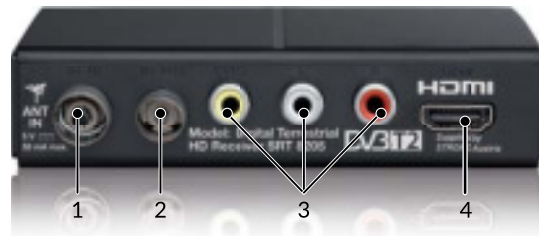

Цифров Ефирен High Definition Приемник SRT 8205

- Бърз и лесен монтаж и лесно за употреба меню
- Контрол на USB мощността за пестене на енергия в режим готовност
- Капацитет 1000 канала памет
- Бързо превключване на канала: сортиране по азбучен ред, безплатни/криптирани канали
- 8 таймера с 4 режима (еднократно, ежедневно, ежеседмично, месечно)
- Висока разделителна способност на екрана на дисплея (OSD)
- Резервация на събития директно от EPG
- Родителски контрол за менюто и класиране на каналите
- Многоезично екранно меню (OSD)
- Много опции за обработка на каналите: заключване, редактиране, преместване, сортиране, прескачане, изтриване и преименуване
- Стартиране на последно гледан канал
- Лесно за управление дистанционно
- PAL автоматично конвертиране
- UHF/VHF тунер с loop-through функция
- Подкрепа от активна антена с 5 V изход
- Автоматична функция в режим готовност за пестене на енергия
- **Свързване:** RF IN, RF OUT, HDMI, 3 RCA (Video, Audio L/R), USB изход

1. В зависимост от локалното ниво на сигнала
2. Наличност в зависимост от доставчика

Picture similar

1. Антена
2. Телевизор/
  допълнителен приемник
3. ТВ/Hi-Fi/Усилвател
4. ТВ (HDMI)

Демодулятор:
Демодулятор: QSPK, 16/64/256 QAM
DVB-T2 (EN 302 755)
Режим на предаване: 1K, 2K, 4K; 8K,
16K, 32K нормален и разширен
Интервали: DVB-T2 = 1/128, 1/32, 1/16,
19/256, 1/8, 19/128, 1/4

Видео декодер:
Видео резолюция: 480i, 480p, 576i,
576p, 720p, 1080i, 1080p
Декодиране & Видео изход: PAL
Аспект: 4:3 Letterbox, 4:3 Pan & Scan,
16:9, Auto

Аудио декодер:
Аудио поддръжка: MPEG1 Layer I/II
Честота на дискретизация: 32, 44.1,
48 KHz
Звуков режим: Stereo, Mono

Тунер:
Основни характеристики: DVB-T2, UHF
& VHF Тунер
Мощност на антената: DC 5V, 50 mA,
защита от късо съединение
Входен честотен обхват: 174 ~ 230 MHz
(VHF) и 470 - 862 MHz (UHF)
Входящо ниво на сигнала:
-20 ~ -84 dBm

Памет и Система:
Flash памет: 4 MB
SDRAM: 64 MB

Конектори:
RF IN - IEC Женска
RF OUT - IEC Мъжка
HDMI
3 RCA (CVBS, Audio L&R)
USB 2.0 порт: 5 V/100 mA (max)
поддържан

Общи данни:
Захранващо напрежение:
AC 100 - 240 V AC ~ 50/60 Hz
Входно напрежение: DC 5 V, 1.0 A
Консумация: 4.25 W (типична без
свързани USB устройства),
5.00 W (макс.)
Консумация на енергия в режим на
готовност: макс. 0.5 W
Работна температура: -10 °C ~ +50 °C
Температура на съхранение: -25 °C ~
+60 °C
Работен диапазон на влажност: 10 ~
95%, RH, Без кондензация
Размери (WxDxH) в мм: 110 x 92 x 26
Нето тегло (вкл. адаптер за захранване,
дистанционно управление): 0.21 кг

SRT 8205 EAN: 9120072370359

SERVICE CENTER			
AT	support_at@strong.tv 0820 400 150 (€ 0.12/Min. Österr. Festnetz)	DE	support_de@strong.tv 0180 501 49 91 (€ 0.14/Min. deutsches Festnetz) (€ 0.42/Min. max. Mobilfunknetz)
BG	support_bg@strong.tv +359 32 634451	DK	support_dk@strong.tv
CEE	support_hu@strong.tv +36 1 445 26 10	FR	support_fr@strong.tv 0826 029 928 (€ 0.15 par min poste fixe en France)
		IT	support_it@strong.tv 199 404 032 Da rete fissa 24,8 cent. al min. 12,5 cent. scatto alla risposta Da rete mobile max 49 cent. al min. 15,6 cent. scatto alla risposta
		NL	support_nl@strong.tv
		PL	support_pl@strong.tv 801 702 017
		UA	support_ua@strong.tv +380 (44) 238 61 50