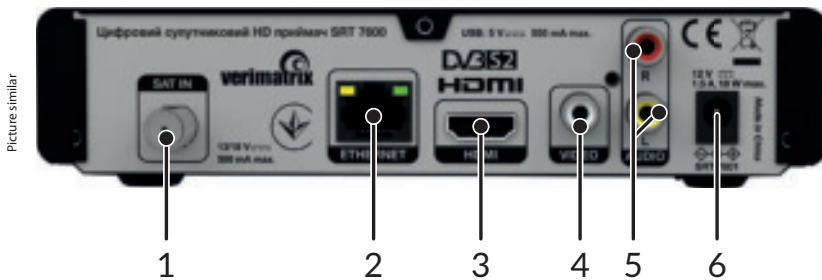

Цифровой спутниковый HD приемник SRT 7600

1. Поддержка телетекста и многоязычных DVB-субтитров³
   - 4 списка избранных каналов для теле и радио каналов
   - 16 настраиваемых таймеров. (одиночный, ежедневный, еженедельный и т.д.)
   - Ethernet порт: RSS-лента и прогноз погоды через интернет-портал
   - Функция родительской блокировки и возрастных ограничений просмотра каналов³
   - Многоязычная поддержка экранного меню (OSD)
   - Регулируемое соотношение сторон 4:3, 16:9, Pan & Scan, Letterbox
   - Обновление ПО со спутника
   - Автоматическое обновление списка каналов
   - Включение на последнем просмотренном канале
   - **Видео/аудио выходы:** HDMI, 3 RCA (Video, Audio L/R)
   - Доступные видео разрешения: 1080p, 1080i, 720p и 576p
   - Поддержка MPEG-4 H.264, H.265
   - **Разъемы:** SAT IN, USB, HDMI, 3 RCA (Video, Audio L/R), RJ-45 Ethernet, 12В блок питания
2. 1 В зависимости от местных условий приема сигнала
   2 STRONG не может гарантировать воспроизведение всех файлов указанных форматов, так как возможность воспроизведения зависит от использованных кодеков, скорости потока данных и разрешения видео (поддерживаются все форматы MPEG-кодеков).
   3 В зависимости от наличия данных от оператора

Приемник

Входной разъем: IEC60169-24, гнездо, 75 Ом
Диапазон входных частот: 950 ~ 2150 МГц
Уровень входного сигнала: -65 to -25 дБм
Питание LNB: 13/18В, максимальная нагрузка 500 мА, функция защиты от перегрузки
Версия DiSEqC: 1.0 и 1.1

Демодуляция

Режимы демодуляции: QPSK, 8PSK
Символьная скорость: 2~45 Мсимв/с
Скорость транспортного потока: до 135 Мбит/с
FEC декодер: DVB-S2: QPSK: 1/4, 1/3, 2/5, 1/2, 3/5, 2/3, 3/4, 4/5, 5/6, 8/9, 9/10
8PSK: 3/5, 2/3, 3/4, 5/6, 8/9, 9/10

Видео декодер

Профайл: MPEG-4 H.264/AVC, H.265/HEVC
Скорость потока: до 50 Мбит/с для H.264
Соотношение сторон: 4:3 и 16:9, Letterbox, Pan & Scan, Auto
Частота кадров: 25 Гц для PAL
Видео разрешение: 576p, 720p, 1080i, 1080p

Аудио декодер

Аудио режим: Моно Л/П,Stereo
Частотная характеристика: 20 Гц ~ 20 кГц, неравномерность в частотном диапазоне 20 Гц ~ 20 кГц: + / - 0.5 дБ
Уровень дискретизации: 32, 44.1, 48 кГц

Система условного доступа

Система: Verimatrix Advanced Security+/SMI
BISS mode 1

Система и память

Процессор: Ali3527
Оперативная память: 256 MB DDR3
Флеш память: NAND FLASH 128MByte

Передняя панель

Кнопки: Режим ожидания, CH+, CH-, VOL+, VOL-
Индикаторы: Двухцветный LED индикатор (красный: режим ожидания; зеленый: рабочий режим)
Двухцветный LED индикатор (мигающий красный: запись / отложенный просмотр;

Разъемы

SAT IN
USB 2.0, Type A разъем (макс. 5 В, 500 мА)
HDMI
RCA (Video, Audio R/L)
Ethernet
Блок питания (12 В, 1.5 А)

Общая информация:

Блок питания: AC 100 – 240 В, 50/60 Гц
Рабочее напряжение: DC 12 В, 1.5 А
Потребляемая мощность: макс. 18Вт., типовая: 6 Вт.
Потребляемая мощность в режиме ожидания: 6 Вт.
Диапазон рабочих температур: 0° С ~ +40° С
Температура хранения: -10° С ~ +50° С
Диапазон влажности: 10 ~ 85% RH, без условий конденсации
Размеры (Д x Ш x В) в мм: 170 x 110 x 41
Вес в килограммах: 0.49

EAN SRT 7600: 9120072370274

ПОДДЕРЖКА

UA support_ua@strong.tv
+380 (44) 238 61 50