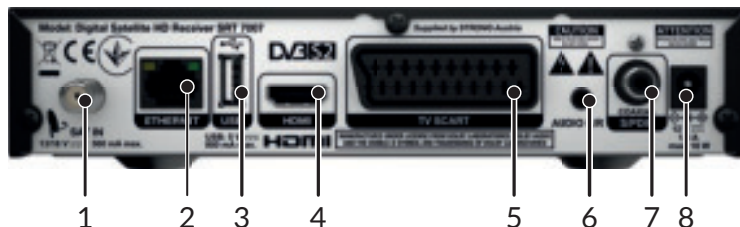

- Включение на последнем просмотренном канале
- **Видеовыходы:** HDMI, SCART (RGB, CVBS)
- Цифровой аудиовыход S/PDIF для подключения цифрового усилителя звука
- Автоматический, сетевой и ручной поиск каналов
- Поддержка стандартов видео: MPEG-4 и H.264
- Поддержка протоколов DiSEqC 1.0, 1.1, 1.2, GOTO X и SatCR
- **Разъемы:** SAT IN, USB, Ethernet, HDMI, TV SCART, S/PDIF coaxial, Audio L/R, DC power
- **Аксессуары:** Пульт ДУ, батарейки тип AAA 2 шт., блок питания

¹ В зависимости от местных условий приема сигнала

² Dolby Digital Plus, Dolby и символ двойного D являются зарегистрированными товарными знаками компании Dolby Laboratories.

³ STRONG не может гарантировать воспроизведение всех файлов указанных форматов, так как возможность воспроизведения зависит от использованных кодеков, скорости потока данных и разрешения

⁴ Наличие зависит от оператора

Picture similar

1. Спутниковая антенна	4. К телевизору (HDMI)	7. Цифровой аудиоусилитель звука
2. Ethernet	5. К телевизору (SCART)	8. Блок питания
3. USB	6. Аудиоусилитель Hi-Fi	

Демодулятор

Демодуляция: QPSK, 8PSK
Скорость потока: DVB-S QPSK:
1 ~ 45 Ms/s
DVB-S2 8PSK/QPSK: 10 ~ 30 Ms/s
FEC-декодер: Auto, 1/2, 2/3, 3/4, 5/6, 7/8 в режиме DVB-S
1/2, 3/5, 2/3, 3/4, 4/5, 5/6, 8/9, 9/10 в режиме DVB-S2
3/5, 2/3, 3/4, 5/6, 8/9, 9/10 в режиме 8PSK

Видеодекoder

Скорость вх. потока: макс. 20 МБ/с
Соотношение сторон: 16:9 widescreen, Pillarbox, 4:3 Pan&Scan, Letterbox
Разрешение видео: PAL 50 Гц: 576i, 720p, 1080i, 1080p

NTSC 60Hz: 480i, 480p, 720p, 1080i, 1080p

Аудиодекoder

Декодирование: MPEG-1 Layer 1 & 2, AC3, Dolby Digital Downmix
Аудиорежимы: моно л/п, стерео
Поддержка звука: E-AC3, Dolby Digital, Dolby Digital Plus*
Частота дискретизации: 32, 44.1, 48 кГц

Тюнер

Тип разъема: F Type, IEC169-24, Female
Входной диапазон частот: 950 ~ 2150 МГц
Входное сопротивление: 75 Ом
Уровень входного сигнала: -65 ~ -25 дБм
Питание конвертора: 13/18 В (± 5%), макс. 0.5 А, с защитой К.З.

Версия переключателя: DiSEqC 1.0, 1.1
Варианты LNB: Universal, SatCR (макс. 8 пользователей)
Варианты привода мотора: DiSEqC 1.2, GotoX (DiSEqC 1.3)

Система и память

Процессор: MSTAR MSD7S01
Флэш-память: 4 МБ
Системная память: 64 МБ

Разъемы

SAT IN
RJ-45 – Ethernet
USB 2.0 порт: 5 В/800 мА (макс.)
HDMI
TV SCART (RGB, CVBS, аудио л/п)
3,5 мм аудио л/п

S/PDIF (коак.)
Блок питания (12 В, 1.5 А)

Общие характеристики

Источник питания: 100 – 240 В ~ 50/60 Гц
Входное напряжение: DC 12 В 1.5 А
Потребляемая мощность: макс. 18 Вт, тип. 5 Вт
Потребл. мощность в режиме ожидания: макс. 1.0 Вт
Диапазон рабочих температур: 0 ~ +40 °С
Температура хранения: -10 ~ +50 °С
Допустимый уровень влажности: 10 ~ 85% RH, без конденсата
Габариты в мм: 187 x 146 x 45
Вес: 0.38 кг

*Dolby Digital, Dolby Digital Plus, Dolby и символ двойного D являются зарегистрированными товарными знаками компании Dolby Laboratories.

EAN SRT 7007: 8717185449365

SERVICE CENTER	
AT	support_at@strong.tv 0820 400 150 (€ 0.12/Min. Intern. Festnetz)
DE	support_de@strong.tv 0180 501 49 91 (€ 0.14/Min. deutsches Festnetz) (€ 0.42/Min. max. Mobilfunknetz)
BG	support_bg@strong.tv +359 32 634451
DK	support_dk@strong.tv
FR	support_fr@strong.tv 0826 029 928 (€ 0.15 par mn. poste fixe en France)
IT	support_it@strong.tv 199 404 032 Da rete fissa 24,8 cent. al min. 12,5 cent. scatto alla risposta. Da rete mobile max 49 cent. al min. 15,6 cent. scatto alla risposta.
NL	support_nl@strong.tv
PL	support_pl@strong.tv 801 702 017
UA	support_ua@strong.tv +380 (44) 228 24 73