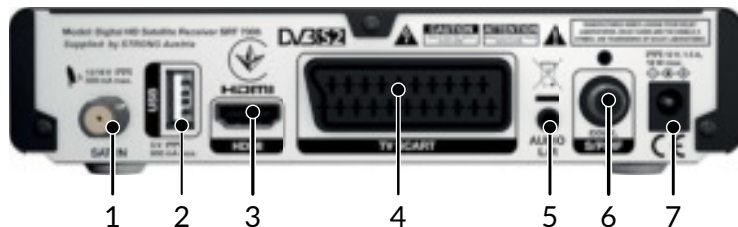

- Поддержка телетекста и многоязычных DVB-субтитров⁴
- 8 списков избранных теле- и радиоканалов
- Функция Родительская блокировка
- Многоязычный интерфейс пользователя
- Простота при работе с каналами: поиск, редактирование, перемещение, выбор и блокировка каналов
- Включение на последнем просмотренном канале
- Выходы: HDMI, SCART (RGB, CVBS)
- Цифровой аудиовыход S/PDIF для подключения цифрового усилителя звука
- Автоматический, сетевой и ручной поиск каналов
- Поддержка стандартов видео: MPEG-4 и H.264
- Поддержка DiSEqC 1.0, 1.1, 1.2, GOTO X и SatCR
- **Разъемы:** SAT IN, USB, HDMI, TV SCART, S/PDIF coaxial, Audio L/R, DC power
- **Аксессуары:** Пульт ДУ, батарейки тип AAA 2 шт., блок питания

¹ В зависимости от местных условий приема сигнала

² Dolby Digital Plus, Dolby и символ двойного D являются зарегистрированными товарными знаками компании Dolby Laboratories.

³ STRONG не может гарантировать воспроизведение всех файлов указанных форматов, так как возможность воспроизведения зависит от использованных кодеков, скорости потока данных и разрешения

⁴ Наличие зависит от оператора

Picture similar

1. Спутниковая антенна
2. USB
3. К телевизору (HDMI)
4. К телевизору(SCART)

5. Аудиоусилитель Hi-Fi
6. Цифровой аудиоусилитель звука
7. Блок питания

Демодулятор

Демодуляция: QPSK, 8PSK
Скорость потока: DVB-S QPSK: 1 ~ 45 Ms/s
DVB-S2 8PSK/QPSK: 10 ~ 30 Ms/s
FEC-декодер: Auto, 1/2, 2/3, 3/4, 5/6, 7/8 в режиме DVB-S
1/2, 3/5, 2/3, 3/4, 4/5, 5/6, 8/9, 9/10 в режиме DVB-S2
3/5, 2/3, 3/4, 5/6, 8/9, 9/10 в режиме 8PSK

Видеодекодер

Скорость вх. потока: макс. 20 МБ/с
Соотношение сторон: 16:9 widescreen, Pillarbox, 4:3 Pan&Scan, Letterbox
Разрешение видео: PAL 50 Гц: 576i, 720p, 1080i, 1080p
NTSC 60Hz: 480i, 480p, 720p, 1080i, 1080p

Аудиодекодер

Декодирование: MPEG-1 Layer 1 & 2, AC3+ Downmix
Аудиорежимы: моно л/п, стерео
Поддержка звука: E-AC3, Dolby Digital, Dolby Digital Plus*
Частота дискретизации: 32, 44.1, 48 кГц

Тюнер

Тип разъема: F Type, IEC169-24, Female
Входной диапазон частот: 950 ~ 2150 МГц
Входное сопротивление: 75 Ом
Уровень входного сигнала: -65 ~ -25 дБм
Питание конвертора: 13/18 В (± 5%), макс. 0.5 А, с защитой К.З.
Версия переключателя: DiSEqC 1.0, 1.1
Варианты LNB: Universal, SatCR (макс. 8

пользователей)

Варианты привода мотора: DiSEqC 1.2, GotoX (DiSEqC 1.3)

Система и память

Процессор: MSTAR MSD7501
Флэш-память: 4 МБ
Системная память: 64 МБ

Разъемы

SAT IN
USB 2.0 порт: 5 V/800 mA (макс.)
HDMI
TV SCART (RGB, CVBS, аудио л/п)
3,5 мм аудио л/п
S/PDIF (коакс.)
Блок питания (12 В, 1.5 А)

Общие характеристики

Источник питания: 100 ~ 240 В ~ 50/60 Гц
Входное напряжение: DC 12 В, 1.5 А
Потребляемая мощность: макс. 18 Вт, тип. 5 Вт
Потребл. мощность в режиме ожидания: макс. 0.5 Вт
Диапазон рабочих температур: 0 ~ +40 °C
Температура хранения: -10 ~ +50 °C
Допустимый уровень влажности: 10 ~ 85% RH, без конденсата
Габариты в мм: 170 x 122 x 40
Вес: 0.30 кг

* Dolby Digital Plus, Dolby и символ двойного D являются зарегистрированными товарными знаками компании Dolby Laboratories.

EAN SRT 7006: 8717185449372

SERVICE CENTER