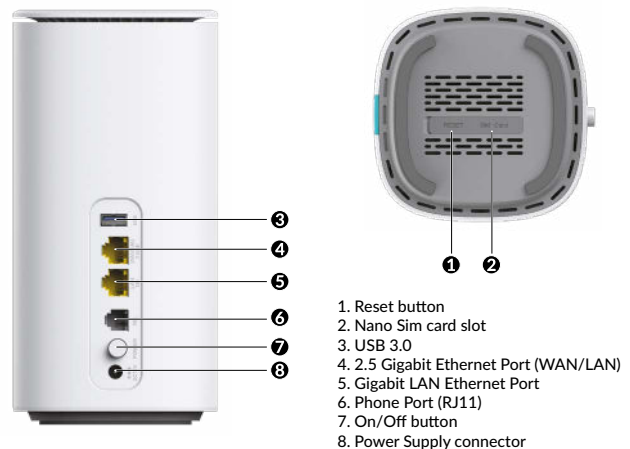

Середовище

Робоча температура:	0°C ~ +45°C
Температура зберігання:	-20°C ~ +65°C
Робоча вологість:	5% ~ 95% без конденсації
Розміри в мм:	100x100x200 (Ш x Г x В)
Вага в кг:	0.8