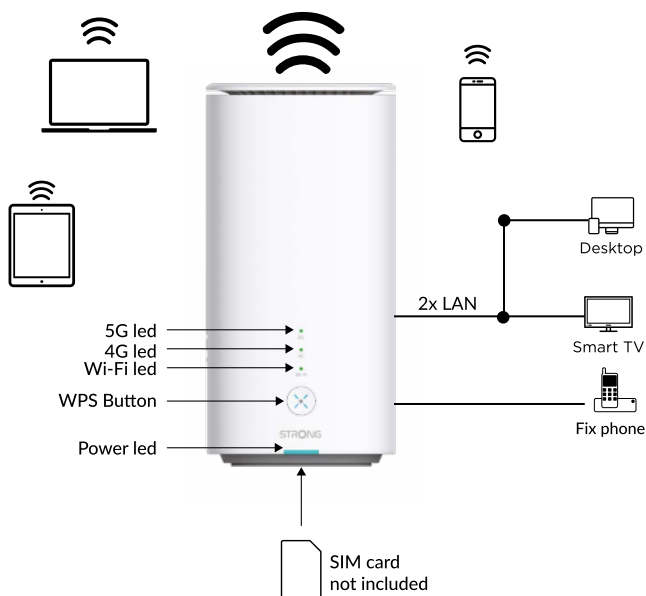

Hardvér

Ethernetové porty	1xGb+1x2,5Gb porty RJ45
Zvuk	1x POTS RJ11 port
USB	1x USB 3.0
Tlačidlá	On/Off, WPS, Reset
LED diódy	Napájanie, Wi-Fi, 4G, 5G
SIM karta	Nano SIM karta
Moc	Externé napájanie, 12 V / 2 A DC
Normy	IEEE802.11b/g/n/ax , IEEE802.11a/n/ac/ax

*SIM karta nie je súčasťou balenia

Softvér

internetový protokol	Dual stack IPv4+IPv6
Prevádzkové režimy	4G/5G router, bezdrôtový router
DHCP	Server, Klient
Presmerovanie portov	Áno
SIP ALG	Áno
Dynamický DNS	Dyndns, No-ip
Zabezpečenie brány firewall	SPI Firewall, filtre URL/IP/MAC, ACL Wi-Fi MAC Filter, Rodičovská kontrola
Zvládanie	TR069, TR181, TR143, HTTP/HTTPS, Telnet/SSH

Iné špecifikácie

Certifikácia	CE
obsah balenia	1x 5G CPE router 1x ethernetový kábel RJ45 1x Napájací adaptér, 12V DC 1x Sprievodca rýchlou inštaláciou, bezpečnostný a záručný list
Požiadavky na systém	Windows 7, 8, 8.1, 10, Mac OS X, Linux, internetový prehliadač

Životné prostredie

Prevádzková teplota:	0°C ~ +45°C
Skladovacia teplota:	-20°C ~ +65°C
Prevádzková vlhkosť:	5 % ~ 95 % nekondenzujúca
Rozmery v mm:	100x100x200 (Š x H x V)
Hmotnosť v kg:	0.8

5GROUTERAX3000 EAN: 9120072376603
PCB: 6

V dôsledku neustáleho výskumu a vývoja sa technické špecifikácie, dizajn, obrázky a vzhľad produktov môžu zmeniť bez upozornenia. Spoločnosť STRONG nenesie žiadnu zodpovednosť v súvislosti s logami, značkami a/alebo ochrannými značkami uvedenými v tomto dokumente, ktoré nie sú registrované spoločnosťou STRONG. Všetky názvy produktov sú ochranné známky alebo registrované ochranné známky ich príslušných vlastníkov. Wi-Fi, WPA3, WPA2, WPA, Easy Mesh je registrovaná ochranná známka spoločnosti Wi-Fi Alliance. Priepustnosť údajov, vzdialenosť, rozsah signálu a oblasť pokrytia na m² sa používajú len na porovnanie a na základe výsledkov testov výkonu za normálnych podmienok použitia. Skutočný výkon nie je zaručený a môže sa líšiť v dôsledku rozdielov v prevádzkových prostrediach, vzdialenosti a umiestnenia produktov, kombinácie použitých produktov, stavebných materiálov, bezdrôtového a elektrického rušenia a iných nepriaznivých podmienok.

© STRONG 2024. Všetky práva vyhradené.