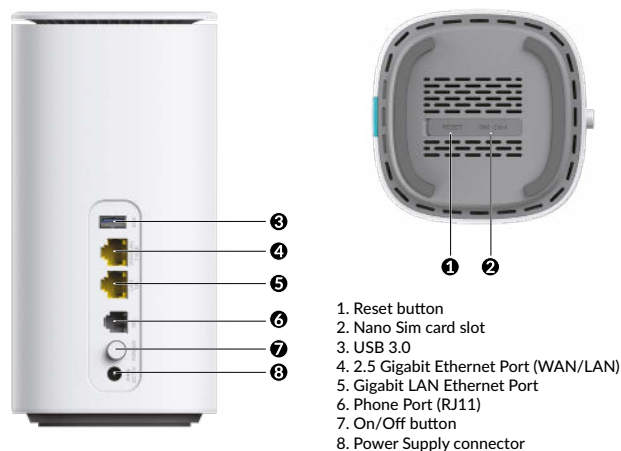

Hardvér

Ethernetové porty	1xGb+1x2,5Gb porty RJ45
Zvuk	1x POTS RJ11 port
USB	1x USB 3.0
Tlačidlá	On/Off, WPS, Reset
LED diódy	Napájanie, Wi-Fi, 4G, 5G
SIM karta	Nano SIM karta
Moc	Externé napájanie, 12 V / 2 A DC
Normy	IEEE802.11b/g/n/ax , IEEE802.11a/n/ac/ax

*SIM karta nie je súčasťou balenia

Softvér

internetový protokol	Dual stack IPv4+IPv6
Prevádzkové režimy	4G/5G router, bezdrôtový router
DHCP	Server, Klient
Presmerovanie portov	Áno
SIP ALG	Áno
Dynamický DNS	Dyndns, No-ip
Zabezpečenie brány firewall	SPI Firewall, filtre URL/IP/MAC, ACL Wi-Fi MAC Filter, Rodičovská kontrola
Zvládanie	TR069, TR181, TR143, HTTP/HTTPS, Telnet/SSH

Iné špecifikácie

Certifikácia	CE
obsah balenia	1x 5G CPE router 1x ethernetový kábel RJ45 1x Napájací adaptér, 12V DC 1x Sprievodca rýchlou inštaláciou, bezpečnostný a záručný list
Požiadavky na systém	Windows 7, 8, 8.1, 10, Mac OS X, Linux, internetový prehliadač

Životné prostredie

Prevádzková teplota:	0°C ~ +45°C
Skladovacia teplota:	-20°C ~ +65°C
Prevádzková vlhkosť:	5 % ~ 95 % nekondenzujúca
Rozmery v mm:	100x100x200 (Š x H x V)
Hmotnosť v kg:	0.8

5GROUTERAX3000 EAN: 9120072376603
PCB: 6

V dôsledku neustáleho výskumu a vývoja sa technické špecifikácie, dizajn, obrázky a vzhľad produktov môžu zmeniť bez upozornenia. Spoločnosť STRONG nenesie žiadnu zodpovednosť v súvislosti s logami, značkami a/alebo ochrannými značkami uvedenými v tomto dokumente, ktoré nie sú registrované spoločnosťou STRONG. Všetky názvy produktov sú ochranné známky alebo registrované ochranné známky ich príslušných vlastníkov. Wi-Fi, WPA3, WPA2, WPA, Easy Mesh je registrovaná ochranná známka spoločnosti Wi-Fi Alliance. Priepustnosť údajov, vzdialenosť, rozsah signálu a oblasť pokrytia na m² sa používajú len na porovnanie a na základe výsledkov testov výkonu za normálnych podmienok použitia. Skutočný výkon nie je zaručený a môže sa líšiť v dôsledku rozdielov v prevádzkových prostrediach, vzdialenosti a umiestnenia produktov, kombinácie použitých produktov, stavebných materiálov, bezdrôtového a elektrického rušenia a iných nepriaznivých podmienok.

© STRONG 2024. Všetky práva vyhradené.