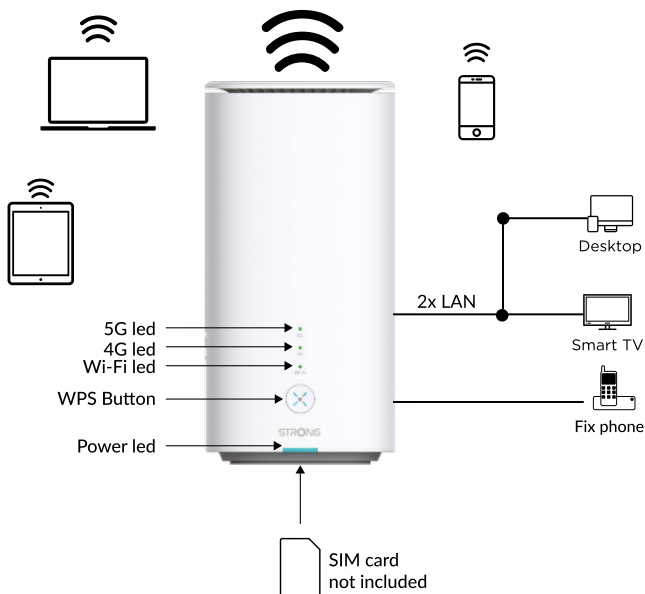

STRONG

5G MOBILE ROUTER 5GROUTERAX3000

Gbps
3.2
Gbit/s

Trådlöst

5G-prestanda	Upp till 3,2 Gbps
Nätverkstyp	5G NR: n1/n3/n7/n8/n20/n28/n38/n40/n41/ n71/n75/n77/n78 3GPP Release 16, CAT 19 LTE FDD: B1/B3/B7/B8/B20/B28/B71 LTE TDD: B38/B40/B41/B42/B43
Wi-Fi-standarder	2412 MHz - 2462 MHz & 5180 MHz - 5240 MHz 5250 MHz - 5350 MHz & 5470 MHz - 5580 MHz 2,4 GHz IEEE802.11b/g/n/ax 5GHz IEEE802.11a/n/ac/ax WMM, WPS, EasyMesh2.0
MIMO	Dual-band 2x2 MU-MIMO
Wi-Fi-signalhastighet	3Gbps - 573,5Mbps@2,4GHz + 2402Mbps@5GHz
Sändningseffekt	CE: <20 dBm @ 2,4 GHz CE: <23 dBm @ 5 GHz
Wi-Fi-funktioner	Aktivera/inaktivera trådlös radio, WMM, trådlös statistik
Wi-Fi-säkerhet	WPA2-PSK, WPA/WPA2-PSK, WPA3-SAE
Wi-Fi SSID	4 samtidigt
Wi-Fi MAC-filtrer	Ja
Antenn typ	4x3dBi Dual-band interna antenner

Hårdvara

Ethernet-portar	1xGb+1x2,5Gb portar RJ45
Röst	1x POTS RJ11-port
USB	1x USB 3.0
Knappar	På/Av, WPS, Återställ
lysdioder	Ström, Wi-Fi, 4G, 5G
Simkort	Nano SIM-kort
Kraft	Extern strömförsörjning, 12V / 2 En DC
Standarder	IEEE802.11b/g/n/ax, IEEE802.11a/n/ac/ax

*SIM-kort ingår ej