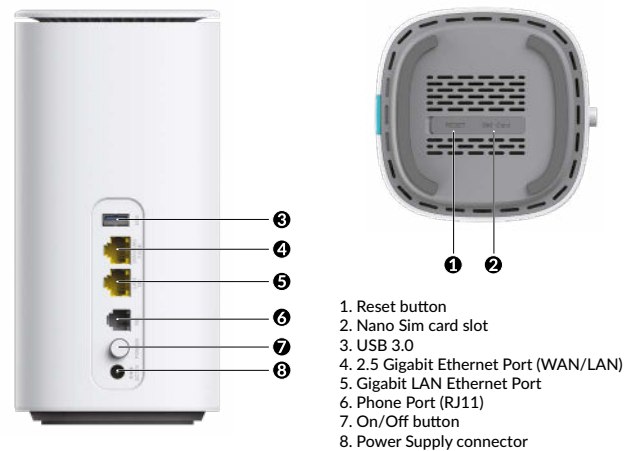

Miljö

Driftstemperatur:	0°C ~ +45°C
Förvaringstemperatur:	-20°C ~ +65°C
Driftfuktighet:	5% ~ 95% icke-kondenserande
Mått i mm:	100x100x200 (B x D x H)
Vikt i kg:	0.8